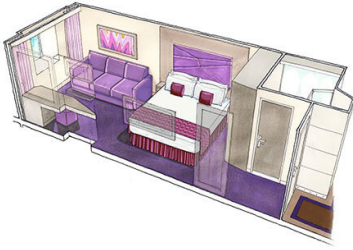

### Εσωτερική Bella Guaranteed - IB

Η Εσωτερική Καμπίνα Bella Guarantee IB, έχει χωρητικότητα 14-28 τ.μ. και περιλαμβάνει δύο μονά κρεβάτια τα οποία κατόπιν αιτήματος μπορούν να μετατραπούν σε ένα διπλό. Επιπλέον περιλαμβάνει ευρύχωρη ντουλάπα, αναπαυτική πολυθρόνα, μπάνιο με ντουζιέρα, νιπτήρα, στεγνωτήρα μαλλιών, τηλεόραση, τηλέφωνο, Wi-Fi με χρέωση, μίνι μπαρ, χρηματοκιβώτιο και κλιματισμό.

**Εσωτερική Deluxe Fantastica κατάστρωμα 5-10 - IR1**  
Η Εσωτερική Deluxe Fantastica IR1, βρίσκεται στο 5ο – 10ο κατάστρωμα, έχει χωρητικότητα 14 τ.μ. και περιλαμβάνει δύο μονά κρεβάτια τα οποία κατόπιν αιτήματος μπορούν να μετατραπούν σε ένα διπλό. Επιπλέον περιλαμβάνει ευρύχωρη ντουλάπα, αναπαυτική πολυθρόνα, μπάνιο με ντουζιέρα, νιπτήρα, στεγνωτήρα μαλλιών, τηλεόραση, τηλέφωνο, Wi-Fi με χρέωση, μίνι μπαρ, χρηματοκιβώτιο και κλιματισμό.

**Εσωτερική Deluxe Fantastica κατάστρωμα 11-15 - IR2**  
Η Εσωτερική Deluxe Fantastica IR2, βρίσκεται στο 11ο – 15ο κατάστρωμα, έχει χωρητικότητα 14-16 τ.μ. και περιλαμβάνει δύο μονά κρεβάτια τα οποία κατόπιν αιτήματος μπορούν να μετατραπούν σε ένα διπλό. Επιπλέον περιλαμβάνει ευρύχωρη ντουλάπα, αναπαυτική πολυθρόνα, μπάνιο με ντουζιέρα, νιπτήρα, στεγνωτήρα μαλλιών, τηλεόραση, τηλέφωνο, Wi-Fi με χρέωση, μίνι μπαρ, χρηματοκιβώτιο και κλιματισμό.

**Εξωτερική Bella Guaranteed - OB**  
Η Εξωτερική Καμπίνα Bella Guarantee OB, βρίσκεται στο 5ο κατάστρωμα έχει χωρητικότητα 17 τ.μ. και περιλαμβάνει δύο μονά κρεβάτια τα οποία κατόπιν αιτήματος μπορούν να μετατραπούν σε ένα διπλό. Επιπλέον περιλαμβάνει ευρύχωρη ντουλάπα, αναπαυτική πολυθρόνα, μπάνιο με ντουζιέρα, νιπτήρα, στεγνωτήρα μαλλιών, τηλεόραση, τηλέφωνο, Wi-Fi με χρέωση, μίνι μπαρ, χρηματοκιβώτιο και κλιματισμό.