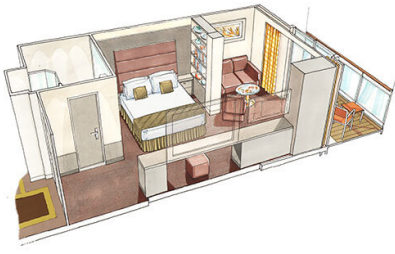

### Σουίτα Premium Aurea με jacuzzi κατάστρωμα 9-15 - SLW

Η Σουίτα Premium Aurea με Τζακούζι SLW, βρίσκεται στο 9ο – 15ο κατάστρωμα, έχει χωρητικότητα περίπου 28 τ.μ. και περιλαμβάνει μπαλκόνι χωρητικότητας 7 τ.μ. με ιδιωτικό τζακούζι, δύο μονά κρεβάτια τα οποία κατόπιν αιτήματος μπορούν να μετατραπούν σε ένα διπλό. Επιπλέον περιλαμβάνει ευρύχωρη ντουλάπα, καθιστικό με καναπέ, μπάνιο με ντουζιέρα ή μπανιέρα, νιπτήρα, στεγνωτήρα μαλλιών, τηλεόραση, τηλέφωνο, Wi-Fi με χρέωση, μίνι μπαρ, χρηματοκιβώτιο, κλιματισμό και μπαλκόνι.

### Σουίτα Grand Aurea κατάστρωμα 9-13 - SX

Η Σουίτα Grand Aurea SX, βρίσκεται στο 9ο – 13ο κατάστρωμα, έχει χωρητικότητα 35-49 τ.μ. και περιλαμβάνει μπαλκόνι χωρητικότητας 10-21 τ.μ., δύο μονά κρεβάτια τα οποία κατόπιν αιτήματος μπορούν να μετατραπούν σε ένα διπλό. Επιπλέον περιλαμβάνει ευρύχωρη ντουλάπα, καθιστικό με καναπέ, μπάνιο με μπανιέρα, νιπτήρα, στεγνωτήρα μαλλιών, τηλεόραση, τηλέφωνο, Wi-Fi με χρέωση, μίνι μπαρ, χρηματοκιβώτιο, κλιματισμό και μπαλκόνι.

### Σουίτα Grand Aurea (Two-Bedroom) κατάστρωμα 11-14 - SD

Η Σουίτα Grand Aurea (Two Bedroom) SD, βρίσκεται στο 11ο – 14ο κατάστρωμα, έχει χωρητικότητα 49 τ.μ. και περιλαμβάνει μπαλκόνι χωρητικότητας 17 τ.μ., δύο υπνοδωμάτια, ένα με διπλό κρεβάτι και ένα με δύο μονά κρεβάτια. Επιπλέον περιλαμβάνει μια μεγάλη ντουλάπα, δύο μπάνια, ένα με μπανιέρα και ένα με ντουζιέρα, νιπτήρα, στεγνωτήρα μαλλιών, τηλεόραση, τηλέφωνο, Wi-Fi με χρέωση, μίνι μπαρ, χρηματοκιβώτιο, κλιματισμό και μπαλκόνι.

### Σουίτα Εσωτερική MSC Yacht Club κατάστρωμα 16-18 - YIN

Η Εσωτερική Yacht Club Σουίτα YIN, βρίσκεται στο 16ο - 18ο κατάστρωμα, έχει χωρητικότητα 21 τ.μ. και περιλαμβάνει δύο μονά κρεβάτια τα οποία κατόπιν αιτήματος μπορούν να μετατραπούν σε ένα διπλό. Επιπλέον περιλαμβάνει ευρύχωρη ντουλάπα, καθιστικό με καναπέ, μπάνιο με ντουζιέρα ή μπανιέρα, νιπτήρα, στεγνωτήρα μαλλιών, τηλεόραση, τηλέφωνο, Wi-Fi, μίνι μπαρ, χρηματοκιβώτιο και κλιματισμό.