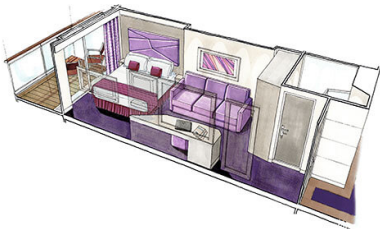

### Εσωτερική Bella Guaranteed - IB

Η Εσωτερική Καμπίνα Bella Guarantee IB, έχει χωρητικότητα 14-28 τ.μ. και περιλαμβάνει δύο μονά κρεβάτια τα οποία κατόπιν αιτήματος μπορούν να μετατραπούν σε ένα διπλό. Επιπλέον περιλαμβάνει ευρύχωρη ντουλάπα, αναπαυτική πολυθρόνα, μπάνιο με ντουζιέρα, νιπτήρα, στεγνωτήρα μαλλιών, τηλεόραση, τηλέφωνο, Wi-Fi με χρέωση, μίνι μπαρ, χρηματοκιβώτιο και κλιματισμό.

**Εξωτερική Bella Guaranteed - OB**  
Η Εξωτερική Καμπίνα Bella Guarantee OB, βρίσκεται στο 5ο κατάστρωμα έχει χωρητικότητα 17 τ.μ. και περιλαμβάνει δύο μονά κρεβάτια τα οποία κατόπιν αιτήματος μπορούν να μετατραπούν σε ένα διπλό. Επιπλέον περιλαμβάνει ευρύχωρη ντουλάπα, αναπαυτική πολυθρόνα, μπάνιο με ντουζιέρα, νιπτήρα, στεγνωτήρα μαλλιών, τηλεόραση, τηλέφωνο, Wi-Fi με χρέωση, μίνι μπαρ, χρηματοκιβώτιο και κλιματισμό.

### Μπαλκόνι Bella Guaranteed - BB

Η Καμπίνα με μπαλκόνι Bella Guarantee BB, έχει χωρητικότητα 16-17 τ.μ. και το μπαλκόνι έχει χωρητικότητα 5-9 τ.μ. έχει δύο μονά κρεβάτια τα οποία κατόπιν αιτήματος μπορούν να μετατραπούν σε ένα διπλό. Επιπλέον περιλαμβάνει ευρύχωρη ντουλάπα, καθιστικό με καναπέ, μπάνιο με ντουζιέρα, νιπτήρα, στεγνωτήρα μαλλιών, τηλεόραση, τηλέφωνο, Wi-Fi με χρέωση, μίνι μπαρ, χρηματοκιβώτιο, κλιματισμό και μπαλκόνι.