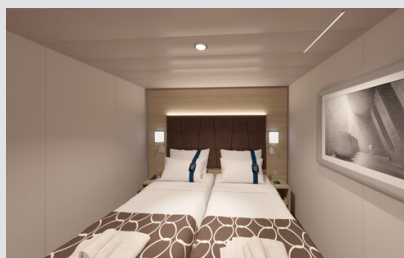

Οι Καμπίνες

Εσωτερική Bella Guaranteed - IB

Η Εσωτερική Καμπίνα Bella Guarantee IB, βρίσκεται στο 5ο – 21ο κατάστρωμα, έχει χωρητικότητα 15τ.μ. και περιλαμβάνει δύο μονά κρεβάτια τα οποία κατόπιν αιτήματος μπορούν να μετατραπούν σε ένα διπλό. Επιπλέον περιλαμβάνει ευρύχωρη ντουλάπα, αναπαυτική πολυθρόνα, μπάνιο με ντουζιέρα, στεγνωτήρα μαλλιών, τηλεόραση, Wi-Fi με χρέωση, τηλέφωνο, μίνι μπαρ, χρηματοκιβώτιο και κλιματισμό.