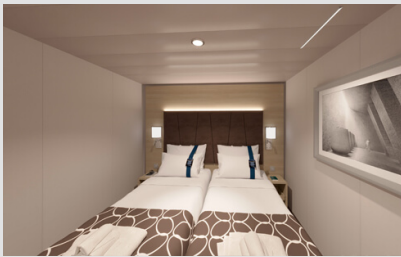

Σουίτα Εσωτερική MSC Yacht Club κατάστρωμα 15-16 - YIN

Η Εσωτερική Σουίτα Yacht Club YIN, βρίσκεται στο 15ο - 16ο κατάστρωμα, έχει χωρητικότητα περίπου 15 τ.μ., δύο μονά κρεβάτια τα οποία κατόπιν αιτήματος μπορούν να μετατραπούν σε ένα διπλό. Επιπλέον περιλαμβάνει ευρύχωρη ντουλάπα, μπάνιο με ντουζιέρα ή μπανιέρα, καθιστικό με καναπέ, στεγνωτήρα μαλλιών, τηλεόραση, τηλέφωνο, Wi-Fi με χρέωση, μίνι μπαρ, χρηματοκιβώτιο και κλιματισμό.

Η κρουαζιέρα σας καλύτερα της!