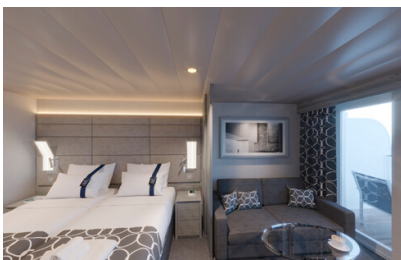

Σουίτα Deluxe MSC Yacht Club κατάστρωμα 15-21 - YC1

Η Σουίτα Deluxe Yacht Club YC1, βρίσκεται στο 15ο - 21ο κατάστρωμα, έχει χωρητικότητα περίπου 15 τ.μ. και περιλαμβάνει μπαλκόνι περίπου 5 τ.μ., δύο μονά κρεβάτια τα οποία κατόπιν αιτήματος μπορούν να μετατραπούν σε ένα διπλό. Επιπλέον περιλαμβάνει ευρύχωρη ντουλάπα, μπάνιο με ντουζιέρα ή μπανιέρα, καθιστικό με καναπέ, στεγνωτήρα μαλλιών, τηλεόραση, τηλέφωνο, Wi-Fi με χρέωση, μίνι μπαρ, χρηματοκιβώτιο και κλιματισμό.