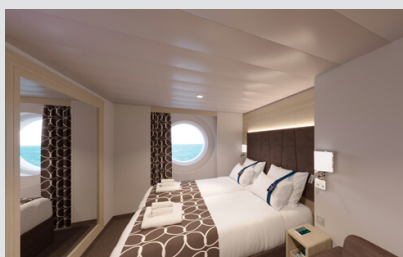

Εξωτερική Bella Guaranteed - OB
Η Εξωτερική Καμπίνα Bella Guarantee OB, βρίσκεται στο 5ο – 14ο κατάστρωμα, έχει χωρητικότητα 12-20 τ.μ. και περιλαμβάνει δύο μονά κρεβάτια τα οποία κατόπιν αιτήματος μπορούν να μετατραπούν σε ένα διπλό. Επιπλέον περιλαμβάνει ευρύχωρη ντουλάπα, αναπαυτική πολυθρόνα, μπάνιο με ντουζιέρα, στεγνωτήρα μαλλιών, τηλεόραση, Wi-Fi με χρέωση, τηλέφωνο, μίνι μπαρ, χρηματοκιβώτιο, κλιματισμό και παράθυρο με θέα.