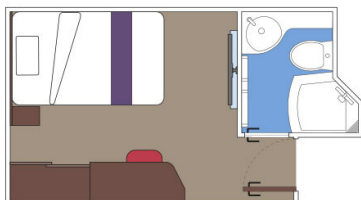

Οι Καμπίνες

Εσωτερική Bella Guaranteed - IB

Η Εσωτερική Καμπίνα Bella Guarantee IB, βρίσκεται στο 5ο – 21ο κατάστρωμα, έχει χωρητικότητα 15τ.μ. και περιλαμβάνει δύο μονά κρεβάτια τα οποία κατόπιν αιτήματος μπορούν να μετατραπούν σε ένα διπλό. Επιπλέον περιλαμβάνει ευρύχωρη ντουλάπα, αναπαυτική πολυθρόνα, μπάνιο με ντουζιέρα, στεγνωτήρα μαλλιών, τηλεόραση, Wi-Fi με χρέωση, τηλέφωνο, μίνι μπαρ, χρηματοκιβώτιο και κλιματισμό.

Εσωτερική Deluxe Fantastica κατάστρωμα 5-14 - IR1
Η Εσωτερική Deluxe Fantastica IR1, βρίσκεται στο 5ο – 14ο κατάστρωμα, έχει χωρητικότητα 15 τ.μ. και περιλαμβάνει δύο μονά κρεβάτια τα οποία κατόπιν αιτήματος μπορούν να μετατραπούν σε ένα διπλό. Επιπλέον περιλαμβάνει ευρύχωρη ντουλάπα, αναπαυτική πολυθρόνα, μπάνιο με ντουζιέρα, στεγνωτήρα μαλλιών, τηλεόραση, Wi-Fi με χρέωση, τηλέφωνο, μίνι μπαρ, χρηματοκιβώτιο και κλιματισμό.

Εσωτερική Deluxe Fantastica κατάστρωμα 15-21 - IR2
Η Εσωτερική Deluxe Fantastica IR2, βρίσκεται στο 15ο – 21ο κατάστρωμα, έχει χωρητικότητα 15 τ.μ. και περιλαμβάνει δύο μονά κρεβάτια τα οποία κατόπιν αιτήματος μπορούν να μετατραπούν σε ένα διπλό. Επιπλέον περιλαμβάνει ευρύχωρη ντουλάπα, αναπαυτική πολυθρόνα, μπάνιο με ντουζιέρα, στεγνωτήρα μαλλιών, τηλεόραση, Wi-Fi με χρέωση, τηλέφωνο, μίνι μπαρ, χρηματοκιβώτιο και κλιματισμό.