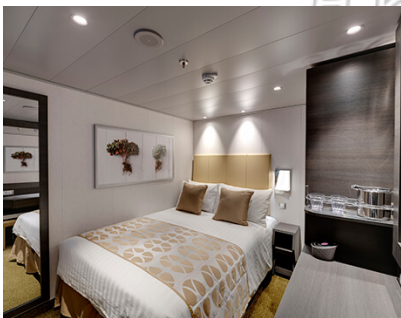

ΕΣΩΤΕΡΙΚΗ STUDIO FANTASTICA ΚΑΤΑΣΤΡΩΜΑ 5-14 - IS

Η Εσωτερική Studio Fantastica IS, βρίσκεται στο 5ο – 14ο κατάστρωμα, έχει χωρητικότητα 12 τ.μ. και περιλαμβάνει δύο μονά κρεβάτια τα οποία κατόπιν αιτήματος μπορούν να μετατραπούν σε ένα διπλό. Επιπλέον περιλαμβάνει αναπαυτική πολυθρόνα, ευρύχωρη ντουλάπα, μπάνιο με ντουζιέρα, στεγνωτήρα μαλλιών, τηλεόραση, τηλέφωνο, Wi-Fi με χρέωση, μίνι μπαρ, χρηματοκιβώτιο και κλιματισμό.