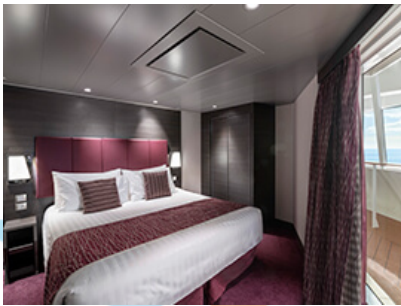

### ΣΟΥΙΤΑ PREMIUM AUREA ΚΑΤΑΣΤΡΩΜΑ 9-14 - SL1

Η Σουίτα Premium Aurea SL1, βρίσκεται στο 9ο - 14ο κατάστρωμα, έχει χωρητικότητα 25 τ.μ. και περιλαμβάνει μπαλκόνι χωρητικότητας 3-14 τ.μ., δύο μονά κρεβάτια τα οποία κατόπιν αιτήματος μπορούν να μετατραπούν σε ένα διπλό. Επιπλέον περιλαμβάνει ευρύχωρη ντουλάπα, καθιστικό με καναπέ, μπάνιο με ντουζιέρα ή μπανιέρα, στεγνωτήρα μαλλιών, τηλεόραση, τηλέφωνο, Wi-Fi με χρέωση, μίνι μπαρ, χρηματοκιβώτιο, κλιματισμό και μπαλκόνι.