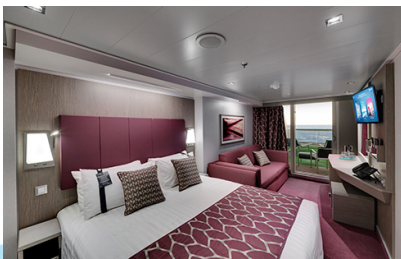

Σουίτα Royal MSC Yacht Club κατάστρωμα 16 - YC3

Η Σουίτα Royal Yacht Club YC3, βρίσκεται στο 16ο κατάστρωμα, έχει χωρητικότητα 62 τ.μ. και περιλαμβάνει μπαλκόνι χωρητικότητας 33 τ.μ. με ιδιωτικό τζακούζι και τραπεζαρία, ξεχωριστό καθιστικό και τραπεζαρία, μεγάλη ντουλάπα, μπάνιο με μπανιέρα και ντουζιέρα, νιπτήρα, στεγνωτήρα μαλλιών, τηλεόραση, τηλέφωνο Wi-Fi με χρέωση, μίνι μπαρ, χρηματοκιβώτιο, κλιματισμό και μπαλκόνι.

Pamekrouaziera.gr
Η κρουαζιέρα στα καλύτερα της!