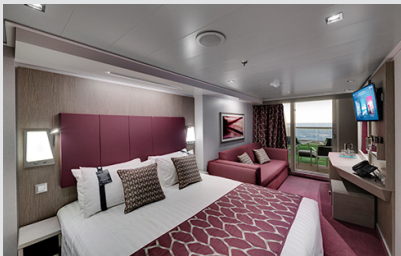

Σουίτα Junior Aurea κατάστρωμα 9 - SM

Η Σουίτα Junior Aurea SM, βρίσκεται στο 9ο κατάστρωμα, έχει χωρητικότητα 17 τ.μ. και περιλαμβάνει μπαλκόνι περίπου 16 τ.μ., δύο μονά κρεβάτια τα οποία κατόπιν αιτήματος μπορούν να μετατραπούν σε ένα διπλό. Επιπλέον περιλαμβάνει ευρύχωρη ντουλάπα, καθιστικό με καναπέ, μπάνιο με ντουζιέρα ή μπανιέρα, νιπτήρα, στεγνωτήρα μαλλιών, τηλεόραση, τηλέφωνο, Wi-Fi με χρέωση, μίνι μπαρ, χρηματοκιβώτιο, κλιματισμό και μπαλκόνι.