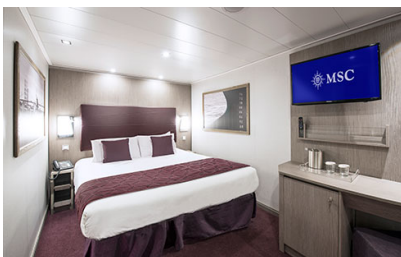

Εσωτερική Premium Fantastica κατάστρωμα 10 - IL1

Η Εσωτερική Premium Fantastica IL1, βρίσκεται στο 10ο κατάστρωμα, έχει χωρητικότητα 28 τ.μ. και περιλαμβάνει δύο μονά κρεβάτια τα οποία κατόπιν αιτήματος μπορούν να μετατραπούν σε ένα διπλό. Επιπλέον περιλαμβάνει ευρύχωρη ντουλάπα, αναπαυτική πολυθρόνα, μπάνιο με ντουζιέρα, νιπτήρα, στεγνωτήρα μαλλιών, τηλεόραση, τηλέφωνο, Wi-Fi με χρέωση, μίνι μπαρ, χρηματοκιβώτιο και κλιματισμό.