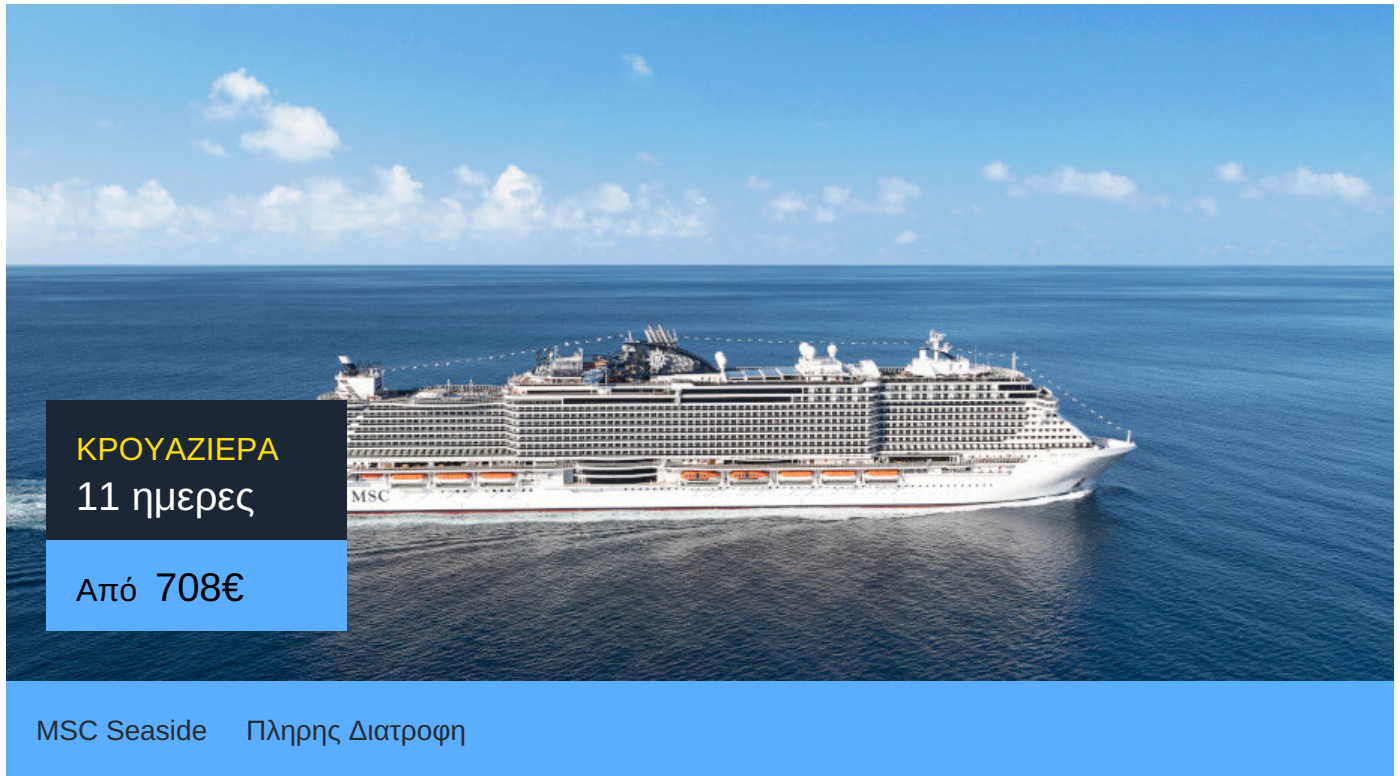

11ήμερη Κρουαζιέρα Port Canaveral, Nassau, Ocean Cay, Costa Maya, Cozumel, Port Canaveral, Nassau, Ocean Cay, Port Canaveral

ΠΛΗΡΟΦΟΡΙΕΣ

ΗΜΕΡΑ	ΠΡΟΟΡΙΣΜΟΣ	ΑΦΙΞΗ	ΑΝΑΧΩΡΗΣΗ
Ημέρα 1	Πορτ Κανάβεραλ	-	17:00
Ημέρα 2	Νασσάου	12:00	19:00
Ημέρα 3	Όσιαν Κέι (MSC Marine Reserve)	08:00	21:00
Ημέρα 4	Εν πλω	-	-
Ημέρα 5	Κόστα Μάγια	09:00	19:00
Ημέρα 6	Κοζουμέλ	07:00	17:00
Ημέρα 7	Εν πλω	-	-
Ημέρα 8	Πορτ Κανάβεραλ	07:00	18:00
Ημέρα 9	Νασσάου	12:00	19:00
Ημέρα 10	Όσιαν Κέι (MSC Marine Reserve)	07:00	23:59
Ημέρα 11	Εν πλω	-	-
Ημέρα 12	Πορτ Κανάβεραλ	07:00	-

Περιλαμβάνονται

- Διαμονή σε καμπίνα της επιλογής σας
- Πλήρης διατροφή
- Καθημερινή ψυχαγωγία στο πλοίο
- Γυμναστήριο
- Φιλοδώρηματα (12€/ημέρα/άτομο, 6€/ημέρα/παιδί 3-11 ετών, βρέφη 0-3 δωρεάν)
- Λιμενικοί τέλη και φόροι