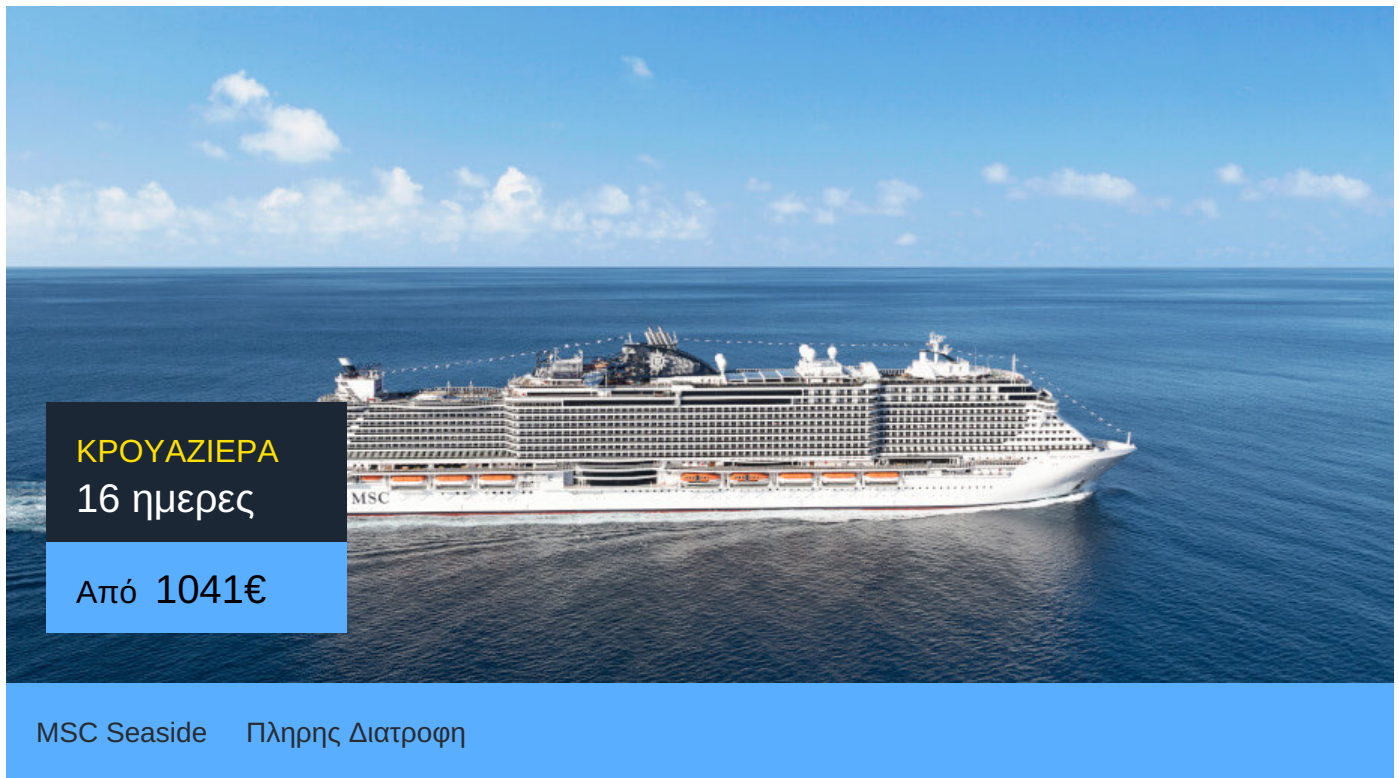

16ήμερη Κρουαζιέρα Pointe-a-Pitre, Bridgetown, St John s,
Philipsburg, Funchal, Malaga, Valencia, Marseille, Genoa

ΠΛΗΡΟΦΟΡΙΕΣ

ΗΜΕΡΑ	ΠΡΟΟΡΙΣΜΟΣ	ΑΦΙΞΗ	ΑΝΑΧΩΡΗΣΗ
Ημέρα 1	Ποϊνταπιέτρ	-	18:00
Ημέρα 2	Μπριτζτάουν	08:00	18:00
Ημέρα 3	Άγιος Ιωάννης	12:00	20:00
Ημέρα 4	Φίλιπσμπουργκ, Άγιος Μαρτίνος	07:00	19:00
Ημέρα 5	Εν πλω	-	-
Ημέρα 6	Εν πλω	-	-
Ημέρα 7	Εν πλω	-	-
Ημέρα 8	Εν πλω	-	-
Ημέρα 9	Εν πλω	-	-
Ημέρα 10	Εν πλω	-	-
Ημέρα 11	Φουνκάλ	08:00	17:00
Ημέρα 12	Εν πλω	-	-
Ημέρα 13	Μάλαγα	09:00	20:00
Ημέρα 14	Εν πλω	-	-
Ημέρα 15	Βαλένθια	07:00	16:00
Ημέρα 16	Μασσαλία	13:00	19:00
Ημέρα 17	Γένοβα	08:00	-