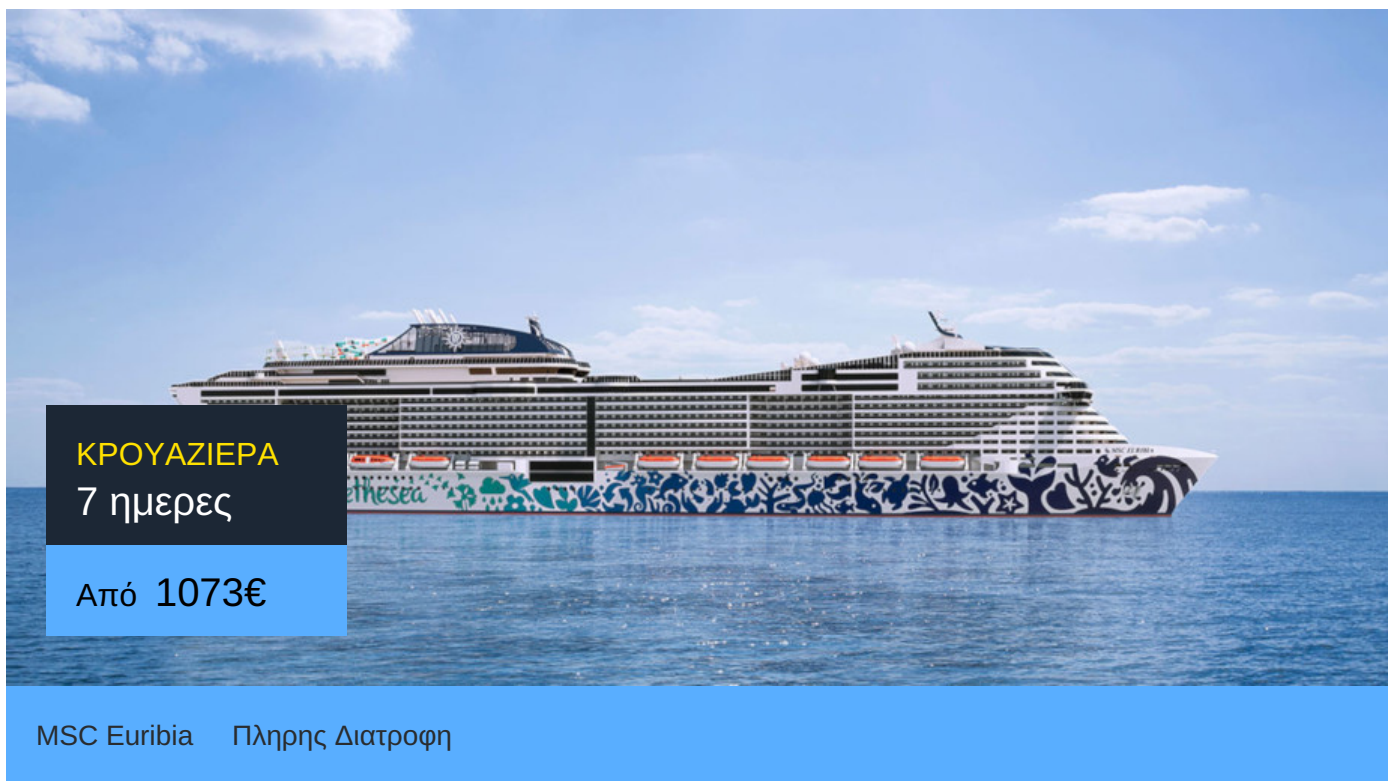

7ήμερη Κρουαζιέρα Kiel, Copenhagen, Hellesylt/Geiranger, Molde Fjord, Flaam, Kiel

ΠΛΗΡΟΦΟΡΙΕΣ

ΗΜΕΡΑ	ΠΡΟΟΡΙΣΜΟΣ	ΑΦΙΞΗ	ΑΝΑΧΩΡΗΣΗ
Ημέρα 1	Κίελο (Αμβούργο)	-	19:00
Ημέρα 2	Κοπεγχάγη	08:00	18:00
Ημέρα 3	Εν πλω	-	-
Ημέρα 4	Χέλεσουλτ - Γκεϊράνγκερ	09:00	20:00
Ημέρα 5	Μόλντε	07:00	16:00
Ημέρα 6	Φλάαμ	08:00	17:00
Ημέρα 7	Εν πλω	-	-
Ημέρα 8	Κίελο (Αμβούργο)	09:00	-

# MSC Euribia

Το MSC Euribia πήρε το όνομά του από την αρχαία θεά Ευρυβία που εκμεταλλεύτηκε τους ανέμους, τον καιρό και τους αστερισμούς για να κυριαρχήσει στις θάλασσες, προωθώντας το όραμα του κρουαζιεροπλοίου να κυριαρχήσει στην ανάπτυξη αιεφόρων τεχνολογιών αιχμής για την προστασία και τη διατήρηση του πολύτιμου θαλάσσιου οικοσυστήματος . Το πλοίο είναι επίσης εξοπλισμένο με εντυπωσιακά νέα χαρακτηριστικά. Όχι μόνο τα καταστρώματα διαθέτουν πολυάριθμα πρωτότυπα έργα τέχνης, για πρώτη φορά η ίδια η γάστρα είναι ένα οπτικό αριστούργημα. Σε αυτό το μοναδικό πλοίο όπου η τέχνη συναντά την καινοτομία, η κρουαζιέρα στο μπλε δεν ήταν ποτέ πιο πράσινο.