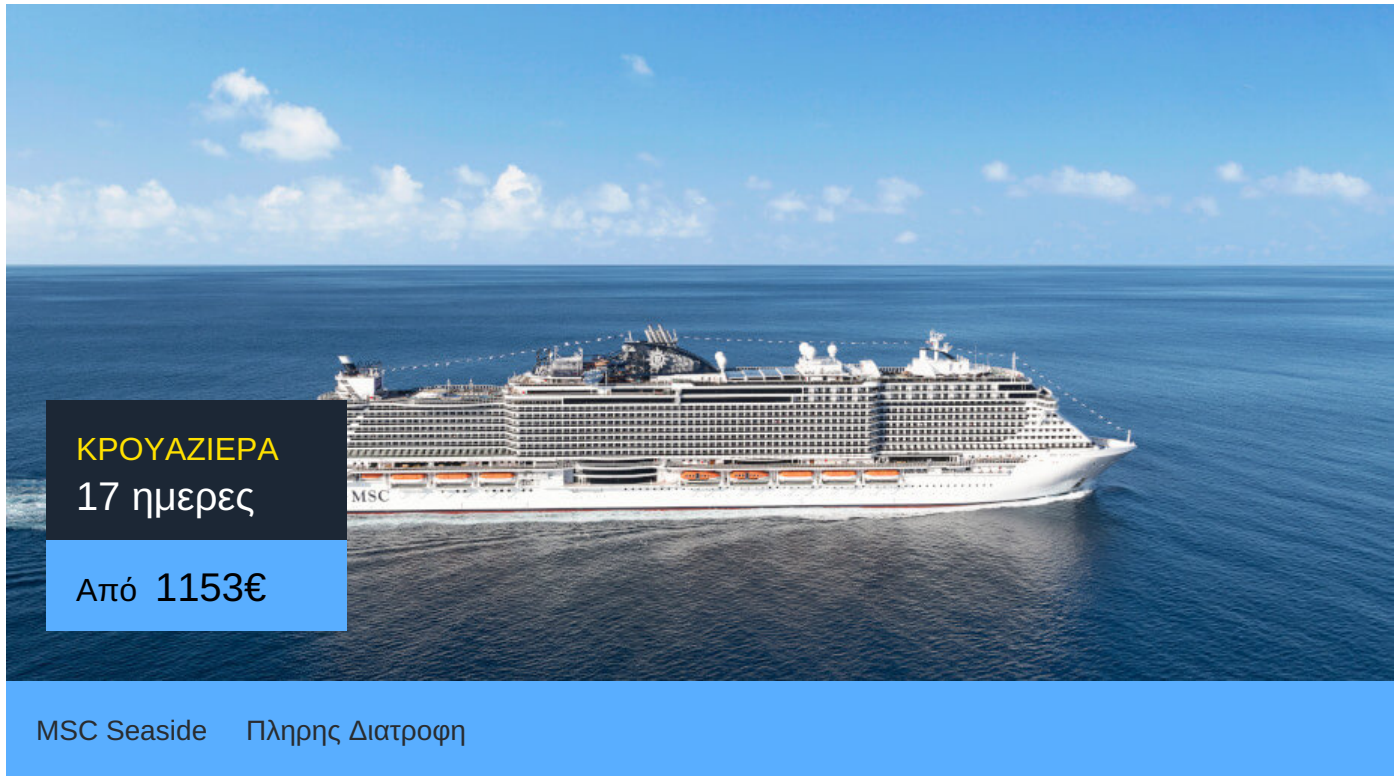

17ήμερη Κρουαζιέρα Fort de France, Pointe-a-Pitre, Bridgetown, St John s, Philipsburg, Funchal, Malaga, Valencia, Marseille, Genoa

ΠΛΗΡΟΦΟΡΙΕΣ

ΗΜΕΡΑ	ΠΡΟΟΡΙΣΜΟΣ	ΑΦΙΞΗ	ΑΝΑΧΩΡΗΣΗ
Ημέρα 1	Φορ ντε Φρανς	-	23:00
Ημέρα 2	Ποϊνταπιέτρ	08:00	18:00
Ημέρα 3	Μπριτζτάουν	08:00	18:00
Ημέρα 4	Άγιος Ιωάννης	12:00	20:00
Ημέρα 5	Φίλιπσμπουργκ, Άγιος Μαρτίνος	07:00	19:00
Ημέρα 6	Εν πλω	-	-
Ημέρα 7	Εν πλω	-	-
Ημέρα 8	Εν πλω	-	-
Ημέρα 9	Εν πλω	-	-
Ημέρα 10	Εν πλω	-	-
Ημέρα 11	Εν πλω	-	-
Ημέρα 12	Φουνκάλ	08:00	17:00
Ημέρα 13	Εν πλω	-	-
Ημέρα 14	Μάλαγα	09:00	20:00
Ημέρα 15	Εν πλω	-	-
Ημέρα 16	Βαλένθια	07:00	16:00
Ημέρα 17	Μασσαλία	13:00	19:00
Ημέρα 18	Γένοβα	08:00	-