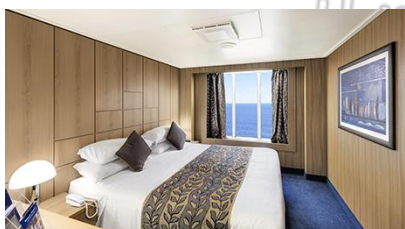

Εξωτερική Premium Fantastica κατάστρωμα 9 - OL1
Η Εξωτερική Καμπίνα Premium Fantastica OL1, βρίσκεται στο 9ο κατάστρωμα και έχει χωρητικότητα 22 τ.μ. Περιλαμβάνει δύο μονά κρεβάτια τα οποία κατόπιν αιτήματος μπορούν να μετατραπούν σε ένα διπλό. Επιπλέον περιλαμβάνει ευρύχωρη ντουλάπα, αναπαυτική πολυθρόνα, μπάνιο με ντουζιέρα, στεγνωτήρα μαλλιών, τηλεόραση, τηλέφωνο, Wi-Fi με χρέωση, μίνι μπαρ, χρηματοκιβώτιο, κλιματισμό και παράθυρο.