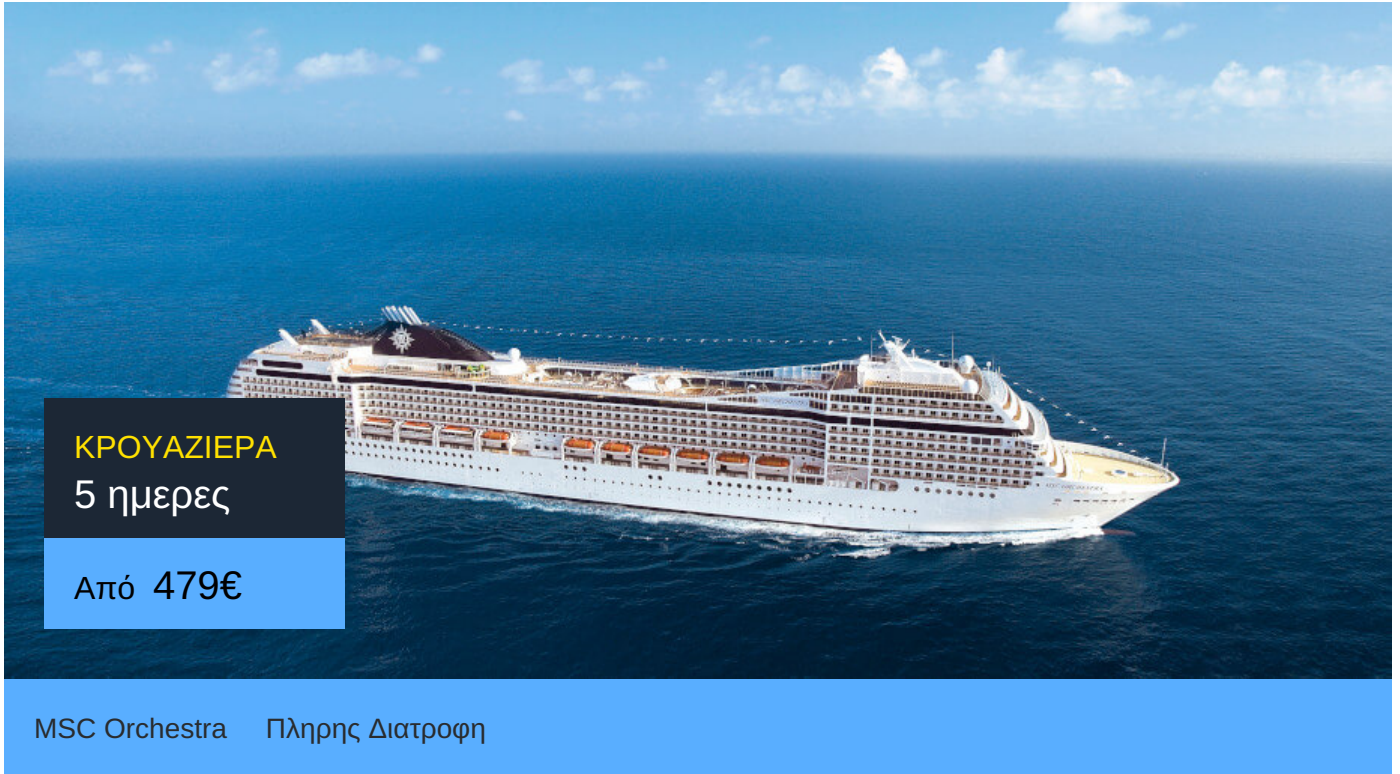

5ήμερη Κρουαζιέρα Marseille, Palma de Mallorca, Barcelona, Γενοα, Marseille

ΠΛΗΡΟΦΟΡΙΕΣ