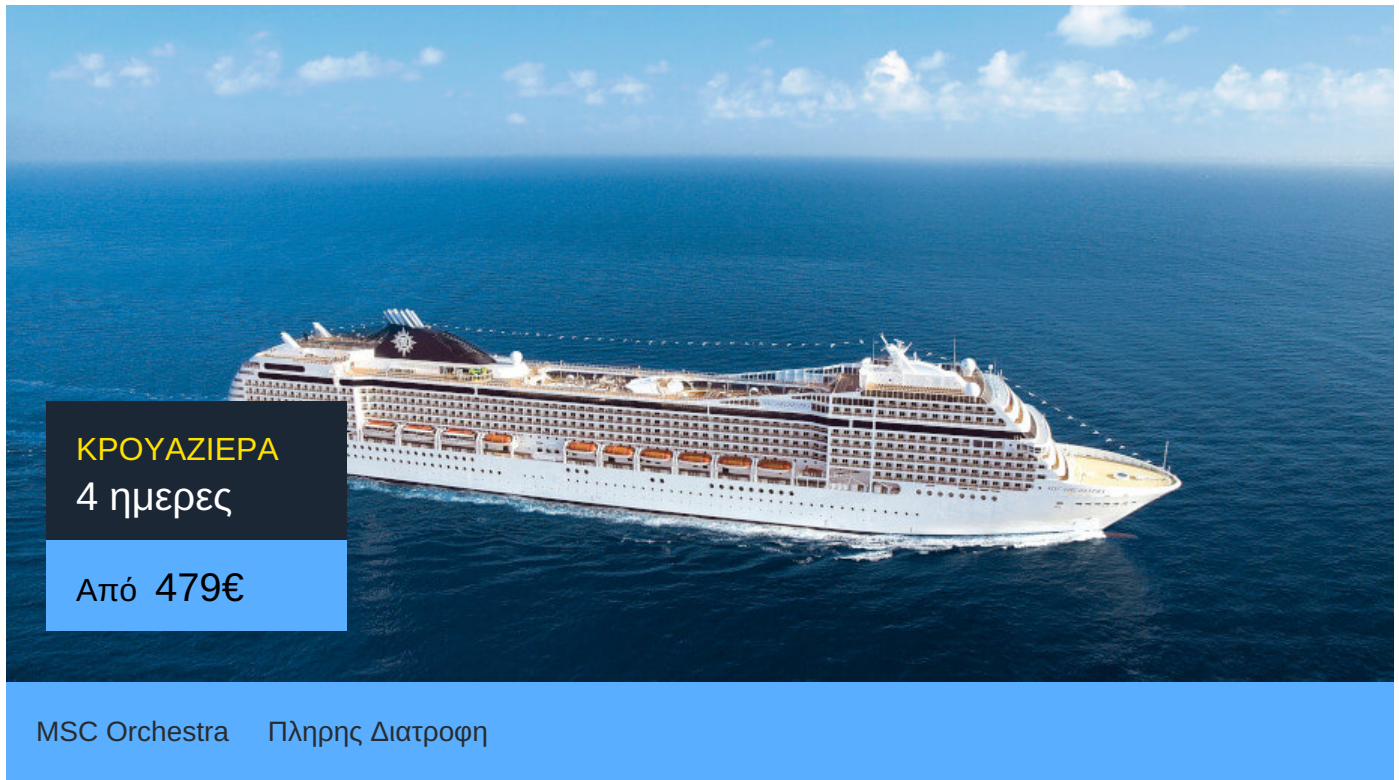

4ήμερη Κρουαζιέρα Genoa, Marseille, Ibiza, Barcelona, Genoa

ΠΛΗΡΟΦΟΡΙΕΣ