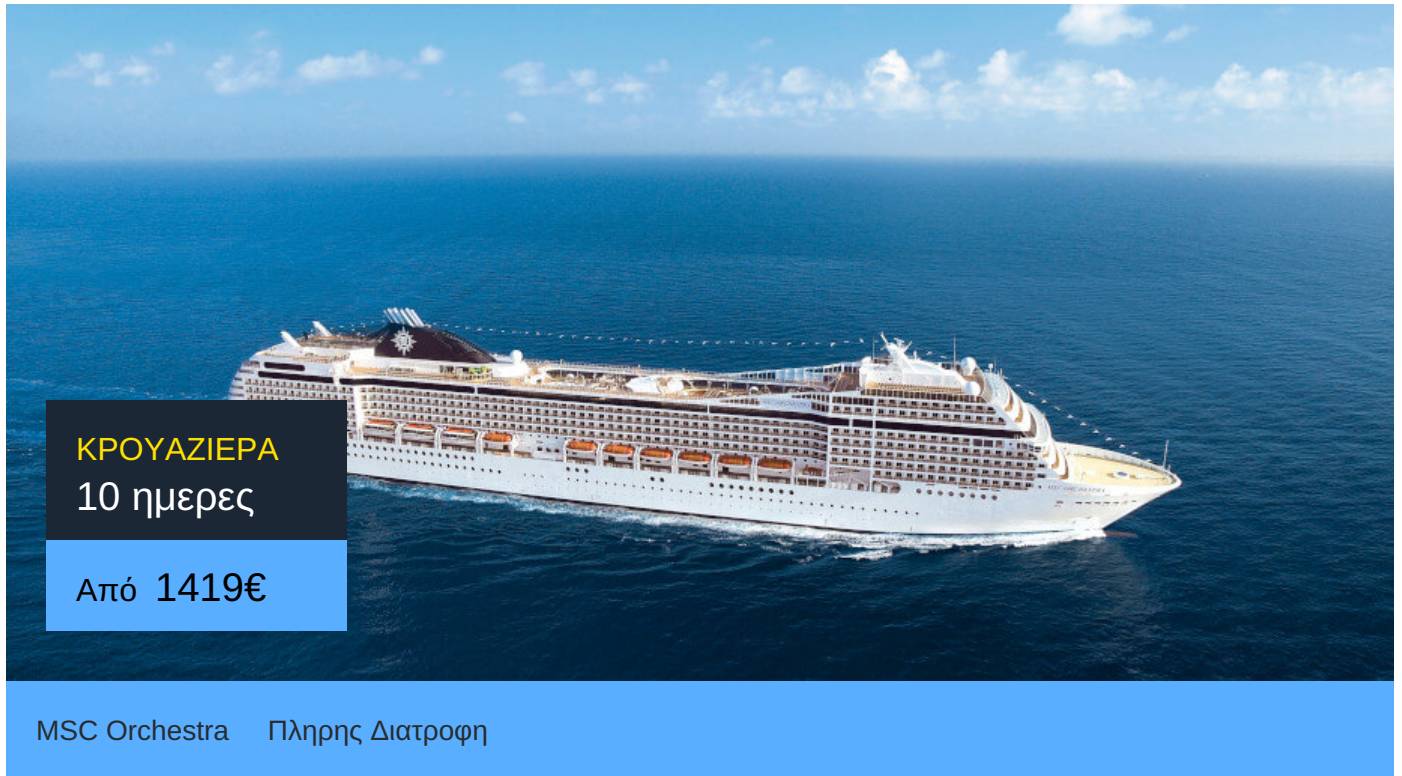

10ήμερη Κρουαζιέρα Malaga, Cadiz, Ceuta, Alicante, Mahon, Olbia, Genoa, Marseille, Malaga

ΠΛΗΡΟΦΟΡΙΕΣ