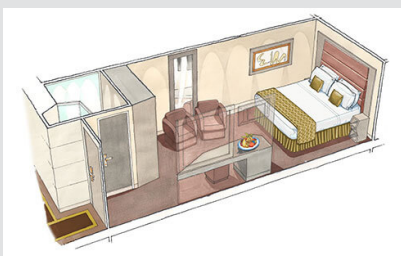

Σουίτα Εσωτερική MSC Yacht Club κατάστρωμα 16-18 - YIN

Η Εσωτερική Yacht Club Σουίτα YIN, βρίσκεται στο 16ο - 18ο κατάστρωμα, έχει χωρητικότητα 21 τ.μ. και περιλαμβάνει δύο μονά κρεβάτια τα οποία κατόπιν αιτήματος μπορούν να μετατραπούν σε ένα διπλό.

Επιπλέον περιλαμβάνει ευρύχωρη ντουλάπα, καθιστικό με καναπέ, μπάνιο με ντουζιέρα ή μπανιέρα, νιπτήρα, στεγνωτήρα μαλλιών, τηλεόραση, τηλέφωνο, Wi-Fi, μίνι μπαρ, χρηματοκιβώτιο και κλιματισμό.