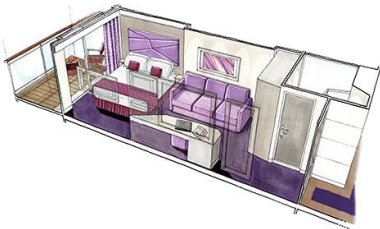

### Εσωτερική Bella Guaranteed - IB

Η Εσωτερική Καμπίνα Bella Guarantee IB, έχει χωρητικότητα 14-28 τ.μ. και περιλαμβάνει δύο μονά κρεβάτια τα οποία κατόπιν αιτήματος μπορούν να μετατραπούν σε ένα διπλό. Επιπλέον περιλαμβάνει ευρύχωρη ντουλάπα, αναπαυτική πολυθρόνα, μπάνιο με ντουζιέρα, νιπτήρα, στεγνωτήρα μαλλιών, τηλεόραση, τηλέφωνο, Wi-Fi με χρέωση, μίνι μπαρ, χρηματοκιβώτιο και κλιματισμό.

Εσωτερική Premium Fantastica κατάστρωμα 10 - IL1  
Η Εσωτερική Premium Fantastica IL1, βρίσκεται στο 10ο κατάστρωμα, έχει χωρητικότητα 28 τ.μ. και περιλαμβάνει δύο μονά κρεβάτια τα οποία κατόπιν αιτήματος μπορούν να μετατραπούν σε ένα διπλό. Επιπλέον περιλαμβάνει ευρύχωρη ντουλάπα, αναπαυτική πολυθρόνα, μπάνιο με ντουζιέρα, νιπτήρα, στεγνωτήρα μαλλιών, τηλεόραση, τηλέφωνο, Wi-Fi με χρέωση, μίνι μπαρ, χρηματοκιβώτιο και κλιματισμό.

Εξωτερική Bella Guaranteed - OB  
Η Εξωτερική Καμπίνα Bella Guarantee OB, βρίσκεται στο 5ο κατάστρωμα έχει χωρητικότητα 17 τ.μ. και περιλαμβάνει δύο μονά κρεβάτια τα οποία κατόπιν αιτήματος μπορούν να μετατραπούν σε ένα διπλό. Επιπλέον περιλαμβάνει ευρύχωρη ντουλάπα, αναπαυτική πολυθρόνα, μπάνιο με ντουζιέρα, νιπτήρα, στεγνωτήρα μαλλιών, τηλεόραση, τηλέφωνο, Wi-Fi με χρέωση, μίνι μπαρ, χρηματοκιβώτιο και κλιματισμό.

**Μπαλκόνι Bella Guaranteed - BB**  
Η Καμπίνα με μπαλκόνι Bella Guarantee BB, έχει χωρητικότητα 16-17 τ.μ. και το μπαλκόνι έχει χωρητικότητα 5-9 τ.μ. έχει δύο μονά κρεβάτια τα οποία κατόπιν αιτήματος μπορούν να μετατραπούν σε ένα διπλό. Επιπλέον περιλαμβάνει ευρύχωρη ντουλάπα, καθιστικό με καναπέ, μπάνιο με ντουζιέρα, νιπτήρα, στεγνωτήρα μαλλιών, τηλεόραση, τηλέφωνο, Wi-Fi με χρέωση, μίνι μπαρ, χρηματοκιβώτιο, κλιματισμό και μπαλκόνι.