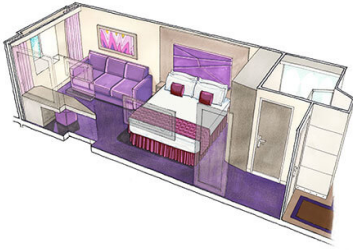

### Εσωτερική Bella Guaranteed - IB

Η Εσωτερική Καμπίνα Bella Guarantee IB, έχει χωρητικότητα 14-28 τ.μ. και περιλαμβάνει δύο μονά κρεβάτια τα οποία κατόπιν αιτήματος μπορούν να μετατραπούν σε ένα διπλό. Επιπλέον περιλαμβάνει ευρύχωρη ντουλάπα, αναπαυτική πολυθρόνα, μπάνιο με ντουζιέρα, νιπτήρα, στεγνωτήρα μαλλιών, τηλεόραση, τηλέφωνο, Wi-Fi με χρέωση, μίνι μπαρ, χρηματοκιβώτιο και κλιματισμό.

Εσωτερική Deluxe Fantastica κατάστρωμα 5-10 - IR1  
Η Εσωτερική Deluxe Fantastica IR1, βρίσκεται στο 5ο – 10ο κατάστρωμα, έχει χωρητικότητα 14 τ.μ. και περιλαμβάνει δύο μονά κρεβάτια τα οποία κατόπιν αιτήματος μπορούν να μετατραπούν σε ένα διπλό. Επιπλέον περιλαμβάνει ευρύχωρη ντουλάπα, αναπαυτική πολυθρόνα, μπάνιο με ντουζιέρα, νιπτήρα, στεγνωτήρα μαλλιών, τηλεόραση, τηλέφωνο, Wi-Fi με χρέωση, μίνι μπαρ, χρηματοκιβώτιο και κλιματισμό.

Εξωτερική Bella Guaranteed - OB  
Η Εξωτερική Καμπίνα Bella Guarantee OB, βρίσκεται στο 5ο κατάστρωμα έχει χωρητικότητα 17 τ.μ. και περιλαμβάνει δύο μονά κρεβάτια τα οποία κατόπιν αιτήματος μπορούν να μετατραπούν σε ένα διπλό. Επιπλέον περιλαμβάνει ευρύχωρη ντουλάπα, αναπαυτική πολυθρόνα, μπάνιο με ντουζιέρα, νιπτήρα, στεγνωτήρα μαλλιών, τηλεόραση, τηλέφωνο, Wi-Fi με χρέωση, μίνι μπαρ, χρηματοκιβώτιο και κλιματισμό.