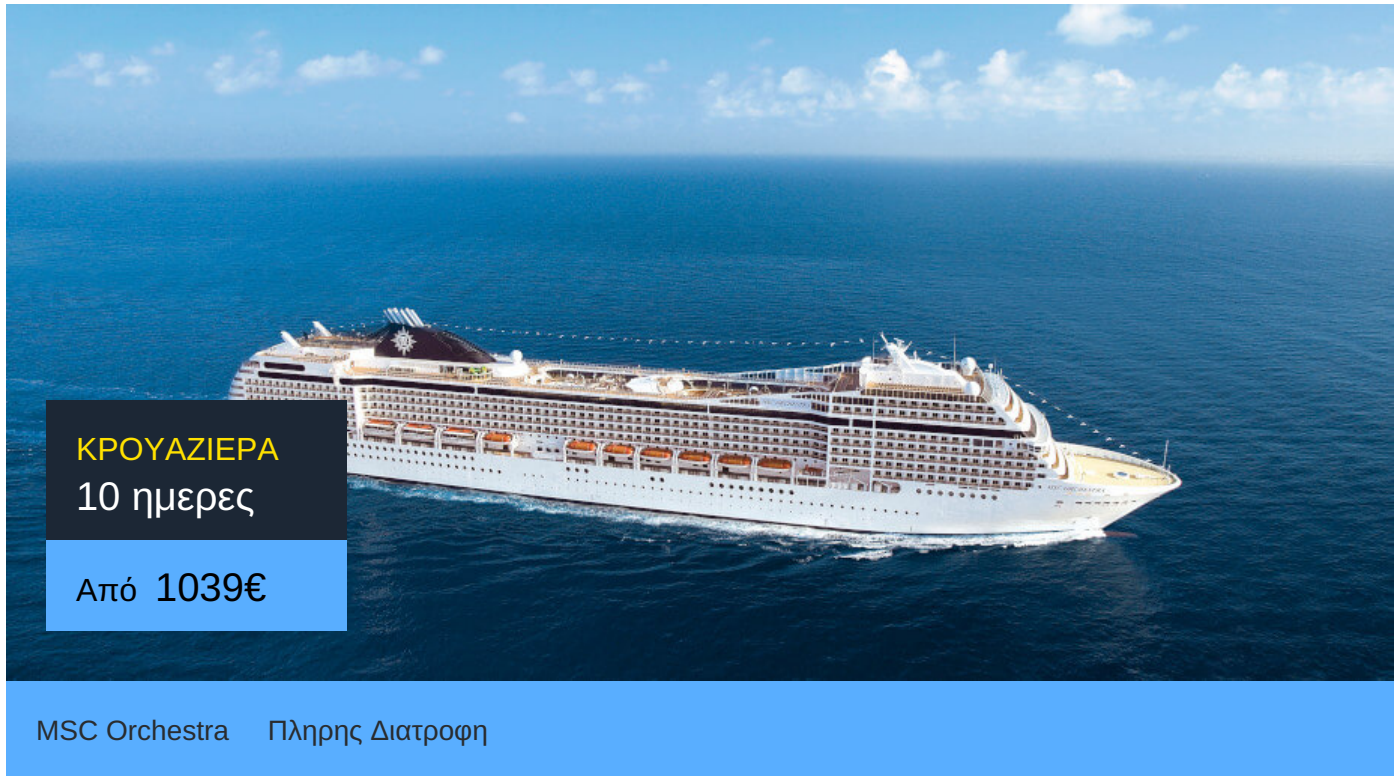

10ήμερη Κρουαζιέρα Lisbon, Alicante, Mahon, Olbia, Genoa, Marseille, Malaga, Cadiz, Lisbon

ΠΛΗΡΟΦΟΡΙΕΣ