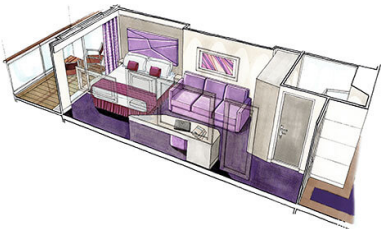

Εσωτερική Bella Guaranteed - IB

Η Εσωτερική Καμπίνα Bella Guarantee IB, έχει χωρητικότητα 14-28 τ.μ. και περιλαμβάνει δύο μονά κρεβάτια τα οποία κατόπιν αιτήματος μπορούν να μετατραπούν σε ένα διπλό. Επιπλέον περιλαμβάνει ευρύχωρη ντουλάπα, αναπαυτική πολυθρόνα, μπάνιο με ντουζιέρα, νιπτήρα, στεγνωτήρα μαλλιών, τηλεόραση, τηλέφωνο, Wi-Fi με χρέωση, μίνι μπαρ, χρηματοκιβώτιο και κλιματισμό.

Εσωτερική Premium Fantastica κατάστρωμα 10 - IL1
Η Εσωτερική Premium Fantastica IL1, βρίσκεται στο 10ο κατάστρωμα, έχει χωρητικότητα 28 τ.μ. και περιλαμβάνει δύο μονά κρεβάτια τα οποία κατόπιν αιτήματος μπορούν να μετατραπούν σε ένα διπλό. Επιπλέον περιλαμβάνει ευρύχωρη ντουλάπα, αναπαυτική πολυθρόνα, μπάνιο με ντουζιέρα, νιπτήρα, στεγνωτήρα μαλλιών, τηλεόραση, τηλέφωνο, Wi-Fi με χρέωση, μίνι μπαρ, χρηματοκιβώτιο και κλιματισμό.

Εξωτερική Bella Guaranteed - OB
Η Εξωτερική Καμπίνα Bella Guarantee OB, βρίσκεται στο 5ο κατάστρωμα έχει χωρητικότητα 17 τ.μ. και περιλαμβάνει δύο μονά κρεβάτια τα οποία κατόπιν αιτήματος μπορούν να μετατραπούν σε ένα διπλό. Επιπλέον περιλαμβάνει ευρύχωρη ντουλάπα, αναπαυτική πολυθρόνα, μπάνιο με ντουζιέρα, νιπτήρα, στεγνωτήρα μαλλιών, τηλεόραση, τηλέφωνο, Wi-Fi με χρέωση, μίνι μπαρ, χρηματοκιβώτιο και κλιματισμό.

Μπαλκόνι Bella Guaranteed - BB
Η Καμπίνα με μπαλκόνι Bella Guarantee BB, έχει χωρητικότητα 16-17 τ.μ. και το μπαλκόνι έχει χωρητικότητα 5-9 τ.μ. έχει δύο μονά κρεβάτια τα οποία κατόπιν αιτήματος μπορούν να μετατραπούν σε ένα διπλό. Επιπλέον περιλαμβάνει ευρύχωρη ντουλάπα, καθιστικό με καναπέ, μπάνιο με ντουζιέρα, νιπτήρα, στεγνωτήρα μαλλιών, τηλεόραση, τηλέφωνο, Wi-Fi με χρέωση, μίνι μπαρ, χρηματοκιβώτιο, κλιματισμό και μπαλκόνι.