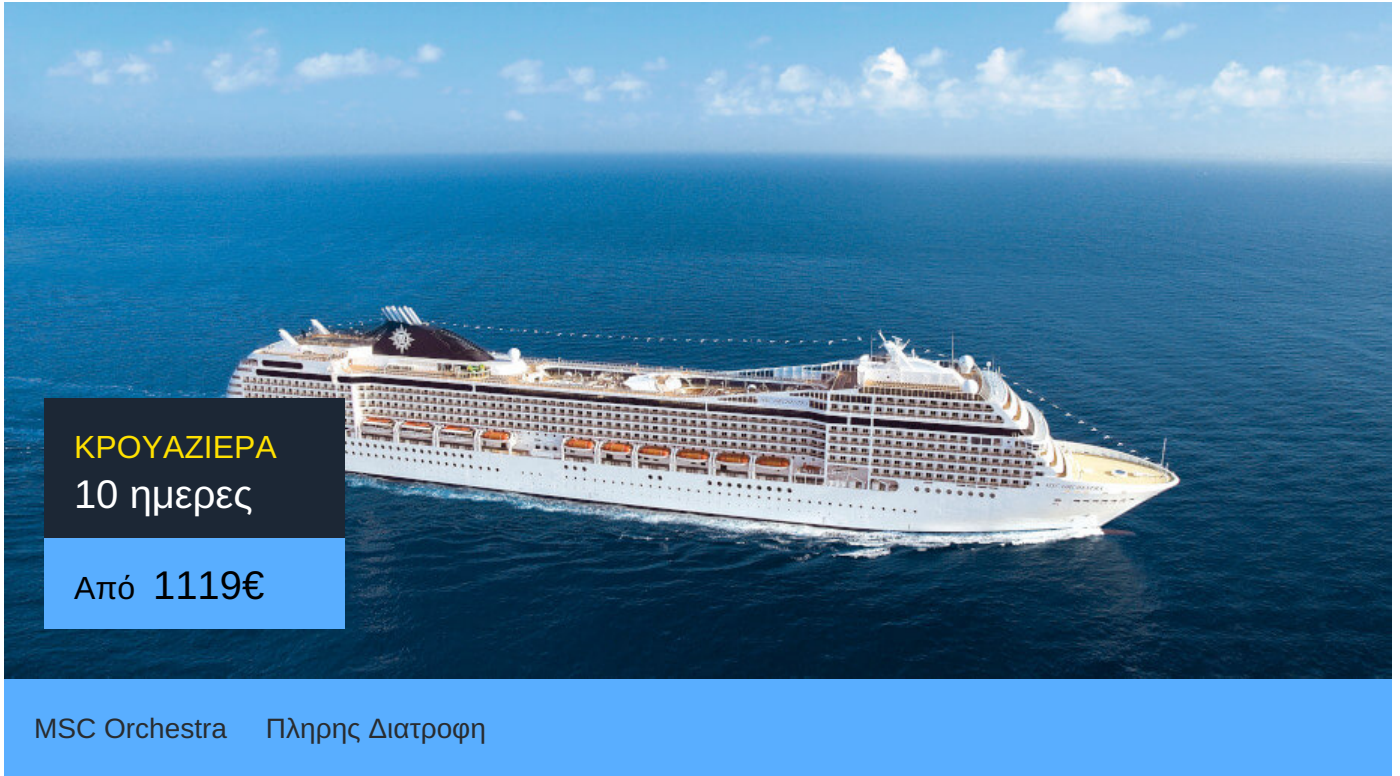

10ήμερη Κρουαζιέρα Olbia, Genova, Marseille, Malaga, Cadiz, Lisbon, Alicante, Mahon, Olbia

ΠΛΗΡΟΦΟΡΙΕΣ