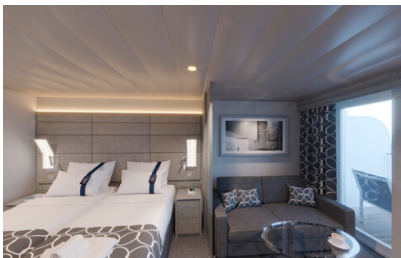

Η κρουαζιέρα σας καλύτερα της!

Σουίτα Deluxe MSC Yacht Club κατάστρωμα 15-21 - YC1

Η Σουίτα Deluxe Yacht Club YC1, βρίσκεται στο 15ο - 21ο κατάστρωμα, έχει χωρητικότητα περίπου 15 τ.μ. και περιλαμβάνει μπαλκόνι περίπου 5 τ.μ., δύο μονά κρεβάτια τα οποία κατόπιν αιτήματος μπορούν να μετατραπούν σε ένα διπλό. Επιπλέον περιλαμβάνει ευρύχωρη ντουλάπα, μπάνιο με ντουζιέρα ή μπανιέρα, καθιστικό με καναπέ, στεγνωτήρα μαλλιών, τηλεόραση, τηλέφωνο, Wi-Fi με χρέωση, μίνι μπαρ, χρηματοκιβώτιο και κλιματισμό.