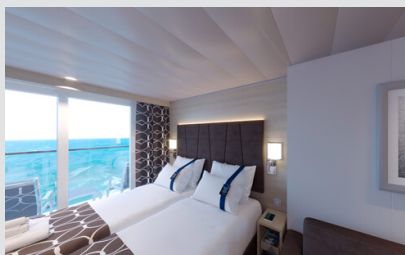

Μπαλκόνι Bella Guaranteed - BB
Η Καμπίνα με μπαλκόνι Bella Guarantee BB, έχει χωρητικότητα 17 τ.μ. και το μπαλκόνι έχει χωρητικότητα 3-10 τ.μ. έχει δύο μονά κρεβάτια τα οποία κατόπιν αιτήματος μπορούν να μετατραπούν σε ένα διπλό. Επιπλέον περιλαμβάνει ευρύχωρη ντουλάπα, αναπαυτική πολυθρόνα, μπάνιο με ντουζιέρα, στεγνωτήρα μαλλιών, τηλεόραση, Wi-Fi με χρέωση, τηλέφωνο, μίνι μπαρ, χρηματοκιβώτιο, κλιματισμό και μπαλκόνι.