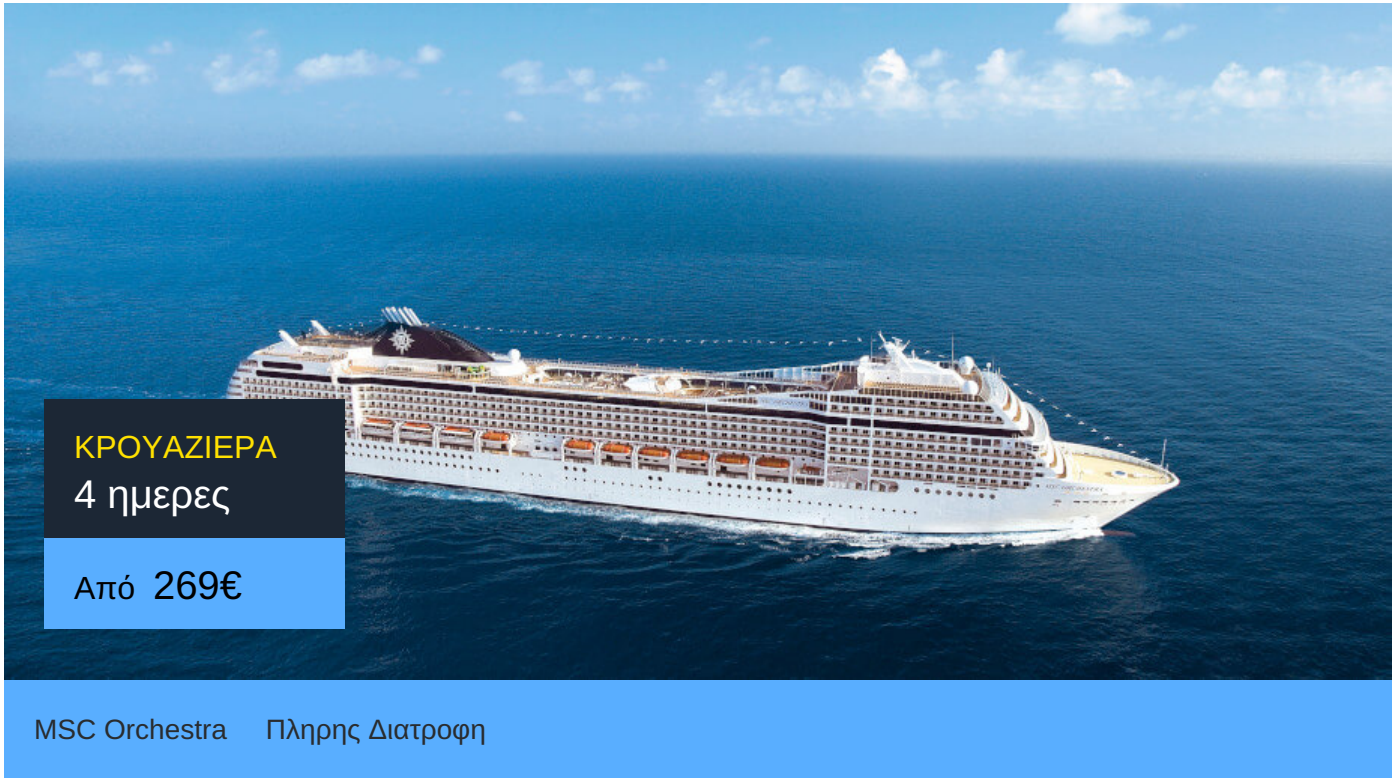

4ήμερη Κρουαζιέρα Cape Town, Walvis Bay, Cape Town

ΠΛΗΡΟΦΟΡΙΕΣ