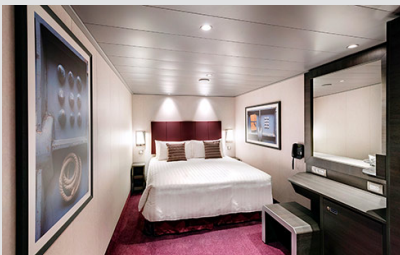

Εσωτερική Bella Guaranteed - IB

Η Εσωτερική Καμπίνα Bella Guarantee IB, περιλαμβάνει δύο μονά κρεβάτια τα οποία κατόπιν αιτήματος μπορούν να μετατραπούν σε ένα διπλό. Επιπλέον περιλαμβάνει ευρύχωρη ντουλάπα, αναπαυτική πολυθρόνα, μπάνιο με ντουζιέρα, στεγνωτήρα μαλλιών, τηλεόραση, τηλέφωνο, Wi-Fi με χρέωση, μίνι μπαρ, χρηματοκιβώτιο και κλιματισμό.