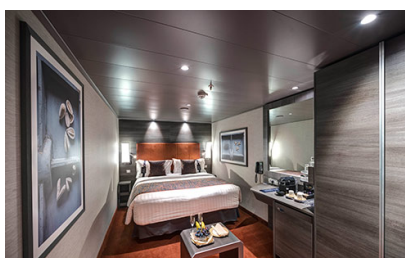

Σουίτα Εσωτερική MSC Yacht Club κατάστρωμα 14-16 - YIN
Η Εσωτερική Yacht Club Σουίτα YIN, βρίσκεται στο 14ο - 16ο κατάστρωμα, έχει χωρητικότητα 15 τ.μ. και περιλαμβάνει δύο μονά κρεβάτια τα οποία κατόπιν αιτήματος μπορούν να μετατραπούν σε ένα διπλό. Επιπλέον περιλαμβάνει ευρύχωρη ντουλάπα, καθιστικό με καναπέ, μπάνιο με ντουζιέρα ή μπανιέρα, στεγνωτήρα μαλλιών, τηλεόραση, Wi-Fi, τηλέφωνο, μίνι μπαρ, χρηματοκιβώτιο και κλιματισμό.