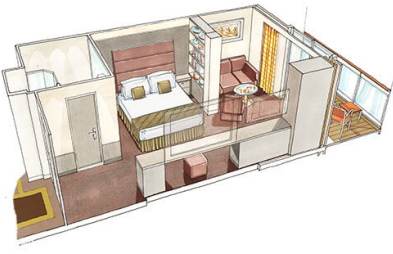

Σουίτα Deluxe MSC Yacht Club κατάστρωμα 16-19 - YC1

Η Σουίτα Deluxe Yacht Club YC1, βρίσκεται στο 16ο - 18ο κατάστρωμα, έχει χωρητικότητα 25 τ.μ. και περιλαμβάνει μπαλκόνι χωρητικότητας περίπου 8 τ.μ., δύο μονά κρεβάτια τα οποία κατόπιν αιτήματος μπορούν να μετατραπούν σε ένα διπλό. Επιπλέον περιλαμβάνει ευρύχωρη ντουλάπα, καθιστικό με καναπέ, μπάνιο με ντουζιέρα ή μπανιέρα, νιπτήρα, στεγνωτήρα μαλλιών, τηλεόραση, τηλέφωνο, Wi-Fi, μίνι μπαρ, χρηματοκιβώτιο, κλιματισμό και μπαλκόνι.