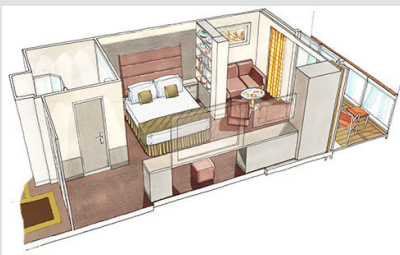

Σουίτα Deluxe MSC Grand Yacht Club κατάστρωμα 16-19 - YCP

Η Σουίτα Grand Yacht Club YCP, βρίσκεται στο 16ο - 19ο κατάστρωμα, έχει χωρητικότητα 25-43 τ.μ. και περιλαμβάνει μπαλκόνι χωρητικότητας περίπου 8-12 τ.μ., δύο μονά κρεβάτια τα οποία κατόπιν αιτήματος μπορούν να μετατραπούν σε ένα διπλό. Επιπλέον περιλαμβάνει ευρύχωρη ντουλάπα, καθιστικό με καναπέ, μπάνιο με μπανιέρα, νιπτήρα, στεγνωτήρα μαλλιών, τηλεόραση, τηλέφωνο, Wi-Fi, μίνι μπαρ, χρηματοκιβώτιο, κλιματισμό και μπαλκόνι.