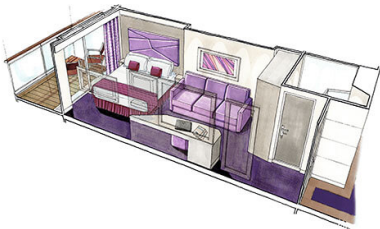

Εσωτερική Bella Guaranteed - IB

Η Εσωτερική Καμπίνα Bella Guarantee IB, έχει χωρητικότητα 14-28 τ.μ. και περιλαμβάνει δύο μονά κρεβάτια τα οποία κατόπιν αιτήματος μπορούν να μετατραπούν σε ένα διπλό. Επιπλέον περιλαμβάνει ευρύχωρη ντουλάπα, αναπαυτική πολυθρόνα, μπάνιο με ντουζιέρα, νιπτήρα, στεγνωτήρα μαλλιών, τηλεόραση, τηλέφωνο, Wi-Fi με χρέωση, μίνι μπαρ, χρηματοκιβώτιο και κλιματισμό.

Εσωτερική Premium Fantastica κατάστρωμα 10 - IL1
Η Εσωτερική Premium Fantastica IL1, βρίσκεται στο 10ο κατάστρωμα, έχει χωρητικότητα 28 τ.μ. και περιλαμβάνει δύο μονά κρεβάτια τα οποία κατόπιν αιτήματος μπορούν να μετατραπούν σε ένα διπλό. Επιπλέον περιλαμβάνει ευρύχωρη ντουλάπα, αναπαυτική πολυθρόνα, μπάνιο με ντουζιέρα, νιπτήρα, στεγνωτήρα μαλλιών, τηλεόραση, τηλέφωνο, Wi-Fi με χρέωση, μίνι μπαρ, χρηματοκιβώτιο και κλιματισμό.

Εξωτερική Bella Guaranteed - OB
Η Εξωτερική Καμπίνα Bella Guarantee OB, βρίσκεται στο 5ο κατάστρωμα έχει χωρητικότητα 17 τ.μ. και περιλαμβάνει δύο μονά κρεβάτια τα οποία κατόπιν αιτήματος μπορούν να μετατραπούν σε ένα διπλό. Επιπλέον περιλαμβάνει ευρύχωρη ντουλάπα, αναπαυτική πολυθρόνα, μπάνιο με ντουζιέρα, νιπτήρα, στεγνωτήρα μαλλιών, τηλεόραση, τηλέφωνο, Wi-Fi με χρέωση, μίνι μπαρ, χρηματοκιβώτιο και κλιματισμό.

Μπαλκόνι Bella Guaranteed - BB
Η Καμπίνα με μπαλκόνι Bella Guarantee BB, έχει χωρητικότητα 16-17 τ.μ. και το μπαλκόνι έχει χωρητικότητα 5-9 τ.μ. έχει δύο μονά κρεβάτια τα οποία κατόπιν αιτήματος μπορούν να μετατραπούν σε ένα διπλό. Επιπλέον περιλαμβάνει ευρύχωρη ντουλάπα, καθιστικό με καναπέ, μπάνιο με ντουζιέρα, νιπτήρα, στεγνωτήρα μαλλιών, τηλεόραση, τηλέφωνο, Wi-Fi με χρέωση, μίνι μπαρ, χρηματοκιβώτιο, κλιματισμό και μπαλκόνι.