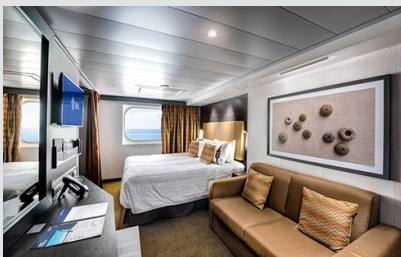

Εξωτερική Junior Fantastica Περιορισμένη θέα κατάστρωμα 8 - 00

Η Εξωτερική Καμπίνα Junior Fantastica με Περιορισμένη Θέα 00, βρίσκεται στο 8ο κατάστρωμα και έχει χωρητικότητα 12 τ.μ. Περιλαμβάνει δύο μονά κρεβάτια τα οποία κατόπιν αιτήματος μπορούν να μετατραπούν σε ένα διπλό. Επιπλέον περιλαμβάνει αναπαυτική πολυθρόνα, μπάνιο με ντουζιέρα, στεγνωτήρα μαλλιών, τηλεόραση, Wi-Fi με χρέωση, τηλέφωνο, μίνι μπαρ, χρηματοκιβώτιο, κλιματισμό και παράθυρο (περιορισμένη θέα).