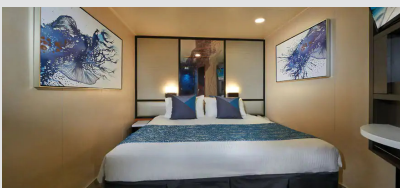

Εσωτερική Καμπίνα - IA

Η Εσωτερική καμπίνα είναι ο πιο προσιτός τρόπος για κρουαζιέρα. Με 12-25τμ υπάρχει χώρος για έως 4 επισκέπτες και περιλαμβάνουν δύο κάτω κρεβάτια που μετατρέπονται σε κρεβάτι queen size και φυσικά, θα έχετε υπηρεσία δωματίου και πολλές άλλες ανέσεις.

Εσωτερική Καμπίνα - IB

Η Εσωτερική καμπίνα είναι ο πιο προσιτός τρόπος για κρουαζιέρα. Με 12-25τμ υπάρχει χώρος για έως 4 επισκέπτες και περιλαμβάνουν δύο κάτω κρεβάτια που μετατρέπονται σε κρεβάτι queen size και φυσικά, θα έχετε υπηρεσία δωματίου και πολλές άλλες ανέσεις.

Εσωτερική Καμπίνα - IF

Η Εσωτερική καμπίνα είναι ο πιο προσιτός τρόπος για κρουαζιέρα. Με 12-25τμ υπάρχει χώρος για έως 4 επισκέπτες και περιλαμβάνουν δύο κάτω κρεβάτια που μετατρέπονται σε κρεβάτι queen size και φυσικά, θα έχετε υπηρεσία δωματίου και πολλές άλλες ανέσεις.

The Haven 2-Bedroom Family Villa with Balcony - H6

Οι Haven 2-Bedroom Family Villas είναι τέλειες εάν θέλετε να φέρετε τα παιδιά. Διαθέτουν ένα υπνοδωμάτιο με κρεβάτι queen size και πολυτελή μπανιέρα και ντους, καθώς και ξεχωριστό παιδικό υπνοδωμάτιο. Τα περισσότερα διαθέτουν καθιστικό και τραπεζαρία, καθώς και ιδιωτικό μπαλκόνι. Είναι περίπου 53τμ με 7τμ μπαλκόνι και μπορεί να φιλοξενήσει έως 6 άτομα. Θα έχετε επίσης πρόσβαση στην ιδιωτική αυλή. Περιλαμβάνει 24ωρη υπηρεσία μπάτλερ και θυρωρείου.