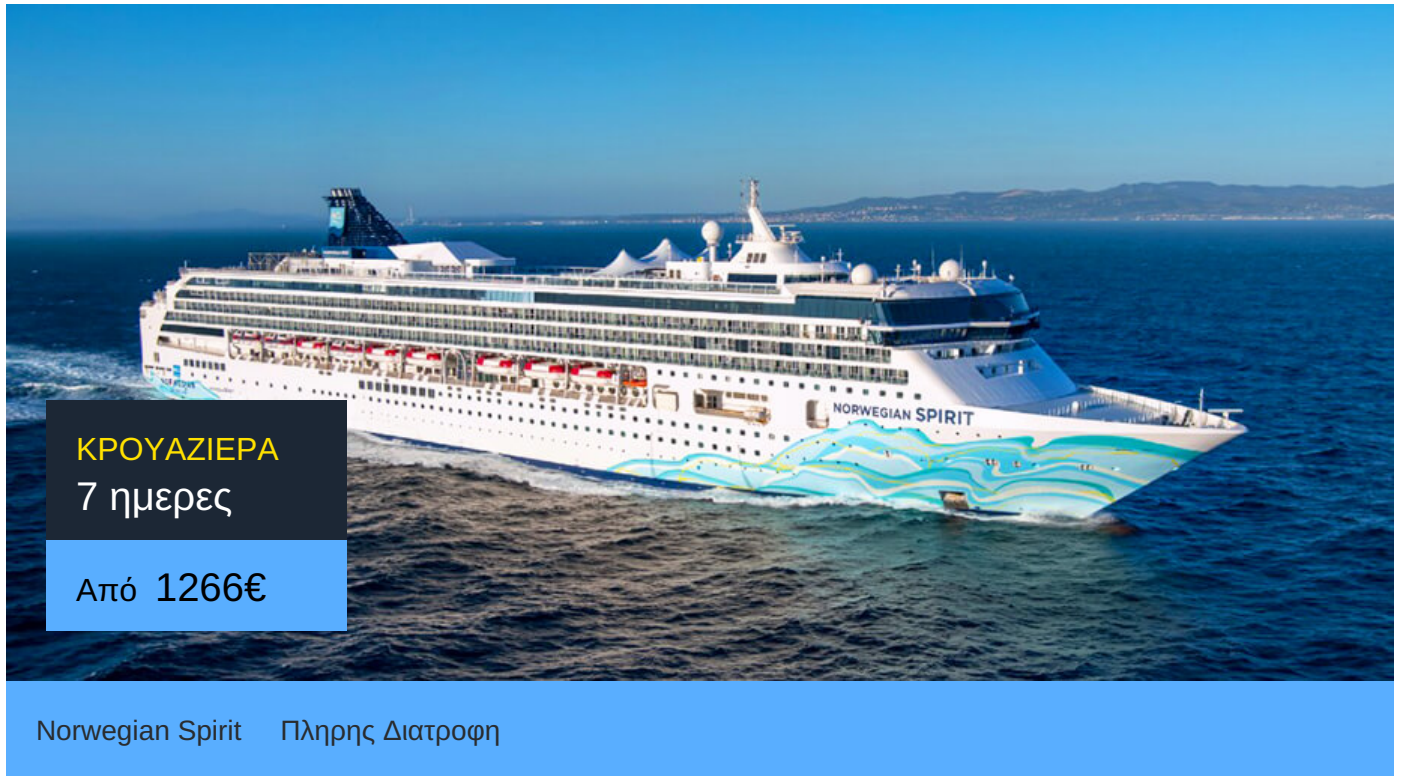

7ήμερη Κρουαζιέρα Σίγουρντ, Κιστόουν Κάνυον, Cruise Hubbard Glacier, Σκάγκουεϊ, Τζούνο, Κέτσικαν, Βανκούβερ

ΠΛΗΡΟΦΟΡΙΕΣ

ΗΜΕΡΑ	ΠΡΟΟΡΙΣΜΟΣ	ΑΦΙΞΗ	ΑΝΑΧΩΡΗΣΗ
Ημέρα 1	Σίγουρντ	-	20:00
Ημέρα 2	Κιστόουν Κάνυον	08:00	19:00
Ημέρα 3	Cruise Hubbard Glacier	-	-
Ημέρα 4	Σκάγκγουεϊ	07:00	20:00
Ημέρα 5	Τζούνο	07:00	17:00
Ημέρα 6	Κέτσικαν	09:00	19:00
Ημέρα 7	Εν πλω	-	-
Ημέρα 8	Βανκούβερ	06:00	-