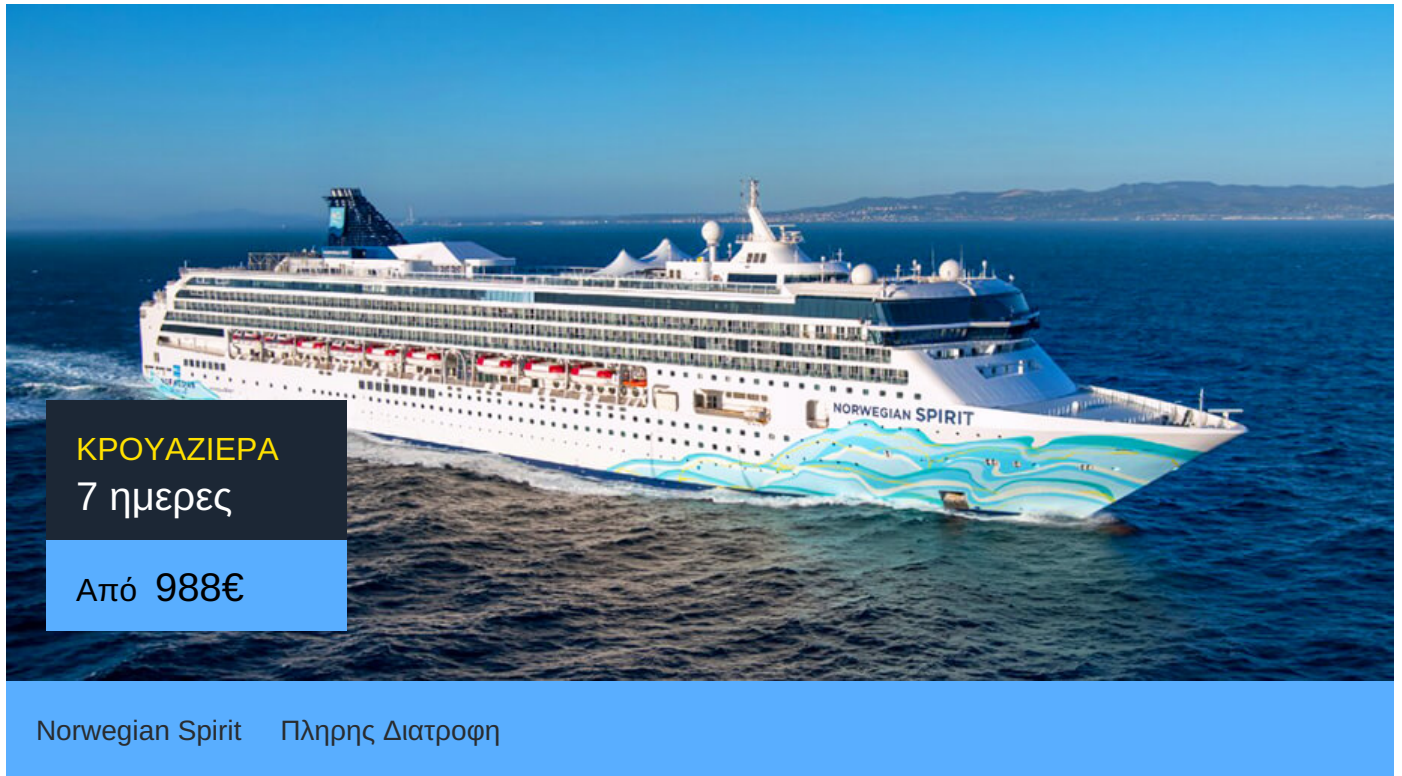

7ήμερη Κρουαζιέρα Σίγουρντ, Κιστόουν Κάνυον, Cruise Hubbard Glacier, Σκάγκουεϊ, Τζούνο, Κέτσικαν, Βανκούβερ

ΠΛΗΡΟΦΟΡΙΕΣ

ΗΜΕΡΑ	ΠΡΟΟΡΙΣΜΟΣ	ΑΦΙΞΗ	ΑΝΑΧΩΡΗΣΗ
Ημέρα 1	Σίγουρντ	-	20:00
Ημέρα 2	Κιστόουν Κάνυον	08:00	19:00
Ημέρα 3	Cruise Hubbard Glacier	-	-
Ημέρα 4	Σκάγκγουεϊ	07:00	20:00
Ημέρα 5	Τζούνο	07:00	17:00
Ημέρα 6	Κέτσικαν	09:00	19:00
Ημέρα 7	Εν πλω	-	-
Ημέρα 8	Βανκούβερ	06:00	-