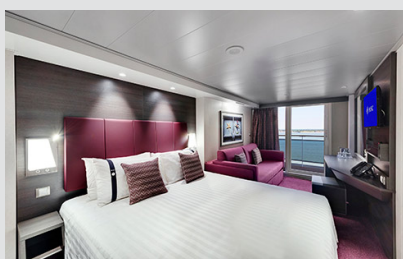

Μπαλκόνι Aurea κατάστρωμα 10-13 - BA
Η Καμπίνα με Μπαλκόνι Aurea BA, βρίσκεται στο 11ο - 13ο κατάστρωμα, έχει χωρητικότητα 17 τ.μ. και περιλαμβάνει μπαλκόνι περίπου 4 τ.μ. δύο μονά κρεβάτια τα οποία κατόπιν αιτήματος μπορούν να μετατραπούν σε ένα διπλό. Επιπλέον περιλαμβάνει ευρύχωρη ντουλάπα, καθιστικό με καναπέ, μπάνιο με ντουζιέρα ή μπανιέρα, στεγνωτήρα μαλλιών, τηλεόραση, τηλέφωνο, Wi-Fi με χρέωση, μίνι μπαρ, χρηματοκιβώτιο, κλιματισμό και μπαλκόνι.