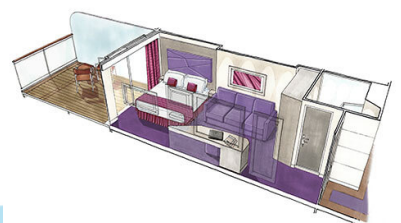

Εσωτερική Bella Guaranteed - IB

Η Εσωτερική Καμπίνα Bella Guarantee IB, έχει χωρητικότητα 14-28 τ.μ. και περιλαμβάνει δύο μονά κρεβάτια τα οποία κατόπιν αιτήματος μπορούν να μετατραπούν σε ένα διπλό. Επιπλέον περιλαμβάνει ευρύχωρη ντουλάπα, αναπαυτική πολυθρόνα, μπάνιο με ντουζιέρα, νιπτήρα, στεγνωτήρα μαλλιών, τηλεόραση, τηλέφωνο, Wi-Fi με χρέωση, μίνι μπαρ, χρηματοκιβώτιο και κλιματισμό.

Εξωτερική Bella Guaranteed - OB
Η Εξωτερική Καμπίνα Bella Guarantee OB, βρίσκεται στο 5ο κατάστρωμα έχει χωρητικότητα 17 τ.μ. και περιλαμβάνει δύο μονά κρεβάτια τα οποία κατόπιν αιτήματος μπορούν να μετατραπούν σε ένα διπλό. Επιπλέον περιλαμβάνει ευρύχωρη ντουλάπα, αναπαυτική πολυθρόνα, μπάνιο με ντουζιέρα, νιπτήρα, στεγνωτήρα μαλλιών, τηλεόραση, τηλέφωνο, Wi-Fi με χρέωση, μίνι μπαρ, χρηματοκιβώτιο και κλιματισμό.

Μπαλκόνι Deluxe Fantastica κατάστρωμα 15 - BR4
Η Καμπίνα με μπαλκόνι Deluxe Fantastica BR4, βρίσκεται στο 15ο κατάστρωμα, έχει χωρητικότητα περίπου 17 τ.μ. και περιλαμβάνει μπαλκόνι περίπου 5-6 τ.μ., δύο μονά κρεβάτια τα οποία κατόπιν αιτήματος μπορούν να μετατραπούν σε ένα διπλό. Επιπλέον περιλαμβάνει ευρύχωρη ντουλάπα, μπάνιο με ντουζιέρα ή μπανιέρα, νιπτήρα, καθιστικό με καναπέ, στεγνωτήρα μαλλιών, τηλεόραση, τηλέφωνο, Wi-Fi με χρέωση, μίνι μπαρ, χρηματοκιβώτιο και κλιματισμό.

Σουίτα Junior Aurea κατάστρωμα 9 - SM

Η Σουίτα Junior Aurea SM, βρίσκεται στο 9ο κατάστρωμα, έχει χωρητικότητα 17 τ.μ. και περιλαμβάνει μπαλκόνι περίπου 16 τ.μ., δύο μονά κρεβάτια τα οποία κατόπιν αιτήματος μπορούν να μετατραπούν σε ένα διπλό. Επιπλέον περιλαμβάνει ευρύχωρη ντουλάπα, καθιστικό με καναπέ, μπάνιο με ντουζιέρα ή μπανιέρα, νιπτήρα, στεγνωτήρα μαλλιών, τηλεόραση, τηλέφωνο, Wi-Fi με χρέωση, μίνι μπαρ, χρηματοκιβώτιο, κλιματισμό και μπαλκόνι.