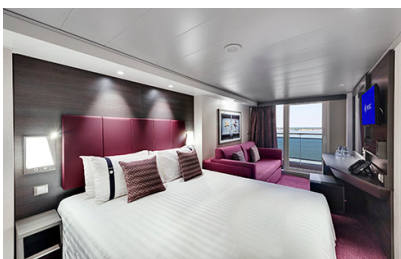

Μπαλκόνι Studio Fantastica κατάστρωμα 13-14 - BS
Η καμπίνα με Μπαλκόνι Studio Fantastica BS, βρίσκεται στο 13ο - 14ο κατάστρωμα, έχει χωρητικότητα περίπου 12 τ.μ., μπαλκόνι και περιλαμβάνει δύο μονά κρεβάτια τα οποία κατόπιν αιτήματος μπορούν να μετατραπούν σε ένα διπλό. Επιπλέον περιλαμβάνει ευρύχωρη ντουλάπα, μπάνιο με ντουζιέρα ή μπανιέρα, καθιστικό με καναπέ, στεγνωτήρα μαλλιών, τηλεόραση, τηλέφωνο, Wi-Fi με χρέωση, μίνι μπαρ, χρηματοκιβώτιο και κλιματισμό.