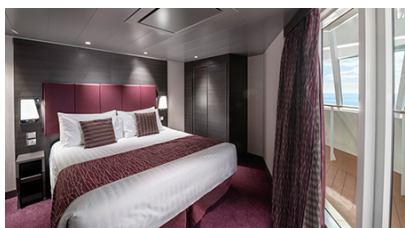

Σουίτα Premium Aurea με jacuzzi κατάστρωμα 9-13 - SLJ
Η Σουίτα Premium Aurea με Τζακούζι SLJ, βρίσκεται στο 9ο – 13ο κατάστρωμα, έχει χωρητικότητα 27 τ.μ. και περιλαμβάνει βεράντα χωρητικότητας 26 – 30 τ.μ. με ιδιωτικό τζακούζι, δύο μονά κρεβάτια τα οποία κατόπιν αιτήματος μπορούν να μετατραπούν σε ένα διπλό. Επιπλέον περιλαμβάνει ευρύχωρη ντουλάπα, καθιστικό με καναπέ, μπάνιο με ντουζιέρα ή μπανιέρα, στεγνωτήρα μαλλιών, τηλεόραση, Wi-Fi με χρέωση, τηλέφωνο, μίνι μπαρ, χρηματοκιβώτιο και κλιματισμό.