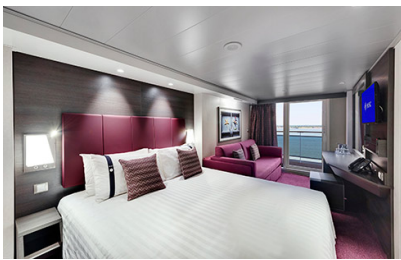

Μπαλκόνι Premium Fantastica κατάστρωμα 11-12 - BL2
Η Καμπίνα με Μπαλκόνι Premium Fantastica BL2, βρίσκεται στο 11ο - 12ο κατάστρωμα, έχει χωρητικότητα 22 τ.μ. και περιλαμβάνει μπαλκόνι περίπου 4 τ.μ. δύο μονά κρεβάτια τα οποία κατόπιν αιτήματος μπορούν να μετατραπούν σε ένα διπλό. Επιπλέον περιλαμβάνει ευρύχωρη ντουλάπα, καθιστικό με καναπέ, μπάνιο με ντουζιέρα ή μπανιέρα, στεγνωτήρα μαλλιών, τηλεόραση, τηλέφωνο, Wi-Fi με χρέωση, μίνι μπαρ, χρηματοκιβώτιο, κλιματισμό και μπαλκόνι.