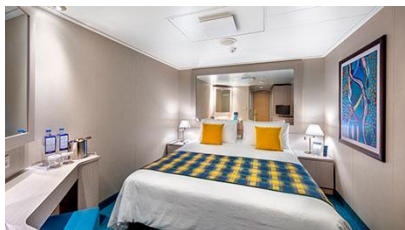

# MSC Lirica

Το κρουαζιερόπλοιο MSC Lirica υπόσχεται μια ξεχωριστή εμπειρία κρουαζιέρας! Η κομψότητα, η άνεση κι η φιλοξενία συναντιούνται στο κρουαζιερόπλοιο.

Το ανακαινισμένο κρουαζιερόπλοιο MSC Lirica διακρίνεται για την πολυτέλειά του. Διαθέτει τεράστιους άνετους χώρους και πανύψηλα παράθυρα. Θα βρεις ακόμα gourmet εστιατόρια με μεσογειακές γεύσεις, όπως το βασιλικό La Bussola Restaurant, αλλά και το κρυστάλλινο Kaito sushi bar και το κατακόκκινο Jia Yao με γεύσεις από την Ιαπωνία και την Κίνα. Θα πιείς μπύρα στη Lord Nelson Pub ή στο πολυτελέστατο The Beverly Hills Bar. Οι μικροί μας φίλοι θα χαρούν με τους ειδικά διαμορφωμένους γι' αυτά χώρους, όπως το Juniorsclub ή το Teensclub.

### Εσωτερική Bella - IB

Η Εσωτερική Καμπίνα Bella Guarantee IB, έχει χωρητικότητα περίπου 13 τ.μ. και περιλαμβάνει δύο μονά κρεβάτια ή ένα διπλό κατόπιν αιτήματος, αναπαυτική πολυθρόνα, ευρύχωρη ντουλάπα, μπάνιο με ντουζιέρα, νιπτήρα, στεγνωτήρα μαλλιών, τηλεόραση, τηλέφωνο, Wi-Fi με χρέωση, μίνι μπαρ, χρηματοκιβώτιο και κλιματισμό.

Εξωτερική Bella Guaranteed - OB  
Η Εξωτερική Καμπίνα Bella Guarantee OB, έχει χωρητικότητα περίπου 13-22 τ.μ. και περιλαμβάνει δύο μονά κρεβάτια ή ένα διπλό κατόπιν αιτήματος, αναπαυτική πολυθρόνα, ευρύχωρη ντουλάπα, μπάνιο με ντουζιέρα, στεγνωτήρα μαλλιών, τηλεόραση, τηλέφωνο, Wi-Fi με χρέωση, μίνι μπαρ, χρηματοκιβώτιο και κλιματισμό.