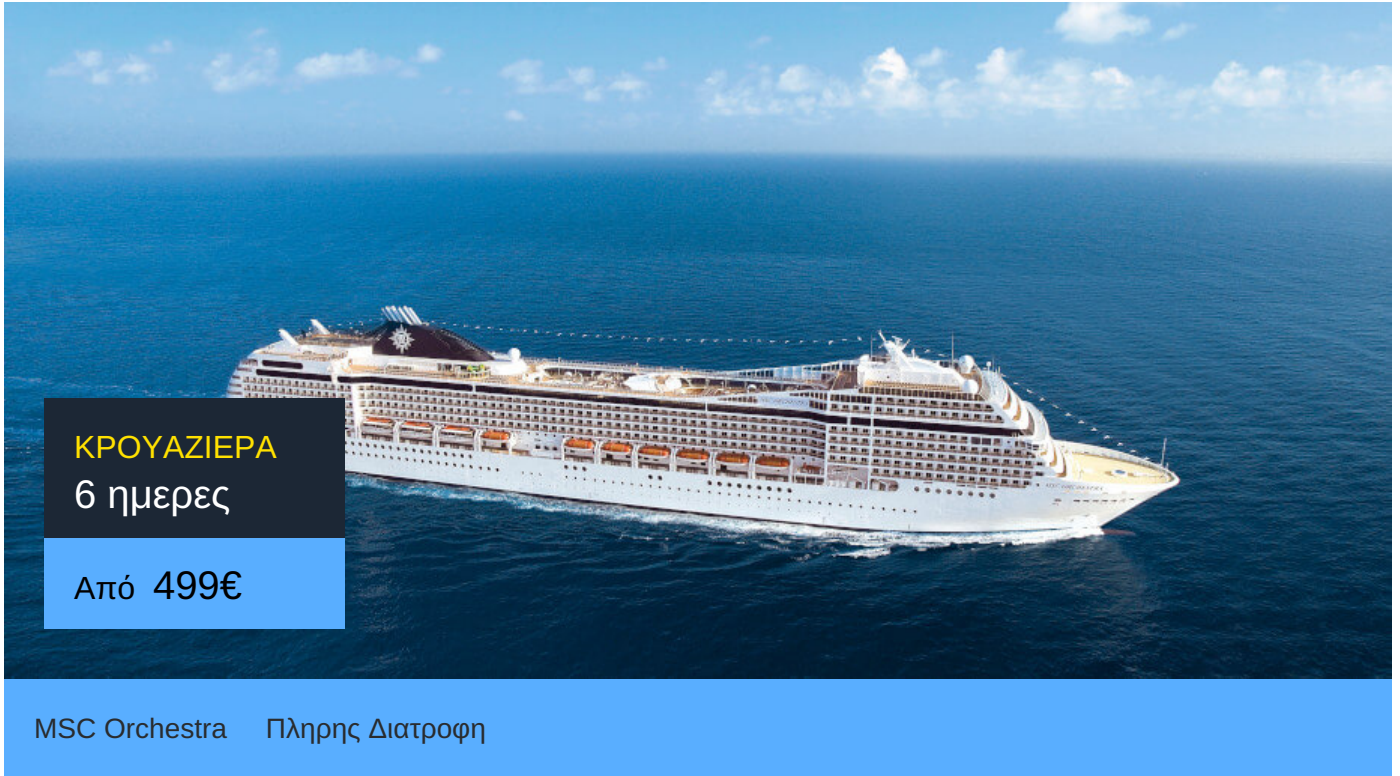

6ήμερη Κρουαζιέρα Barcelona, Palma de Mallorca, Genoa, Marseille, Malaga

ΠΛΗΡΟΦΟΡΙΕΣ