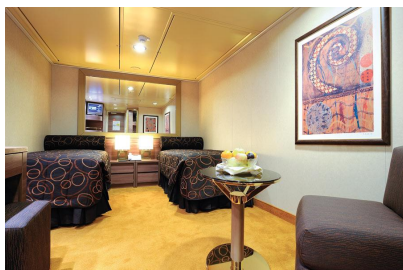

# MSC Fantasia

Το πιο εντυπωσιακό χαρακτηριστικό του κρουαζιερόπλοιου MSC Fantasia, που χωράει 4.363 επιβάτες, είναι η πέτρινη ριάτζα που μας ταξιδεύει στην πάντα γοητευτική Ιταλία, χάρη και στο Espresso Bar που σερβίρει ιταλικές συνταγές και παγωτό. Εντός του κρουαζιερόπλοιου δε λείπουν οι γευστικές περιηγήσεις στο Red Velvet με τους λαμπερούς του πολυελαίους ή και στο El Sombrero με τις μεξικάνικες συνταγές του. Στα 18 καταστρώματα του κρουαζιερόπλοιου MSC Fantasia υπάρχουν το Monte Carlo Casino, το piano bar, jazz bar και Sports bar ενώ ξεχωρίζει η φουτουριστική αισθητική του θεάτρου που θυμίζει Broadway. Ακόμα, μπορείς να χαλαρώσεις στο εξωτικό MSC Aurea Spa, να παίξεις tennis ή basket ή golf και να βουτήξεις στο Aqua Park Pool Complex.

### Εσωτερική Bella Guaranteed - IB

Η Εσωτερική Καμπίνα Bella Guarantee IB, βρίσκεται στο 5ο – 13ο κατάστρωμα, έχει χωρητικότητα περίπου 17 τ.μ. και περιλαμβάνει δύο μονά κρεβάτια ή ένα διπλό κατόπιν αιτήματος. Επιπλέον περιλαμβάνει, αναπαυτική πολυθρόνα, ευρύχωρη ντουλάπα, μπάνιο με ντουζιέρα, στεγνωτήρα μαλλιών, τηλεόραση, τηλέφωνο, Wi-Fi με χρέωση, μίνι μπαρ, χρηματοκιβώτιο και κλιματισμό.