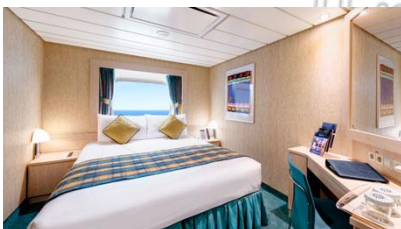

Εξωτερική Premium Fantastica κατάστρωμα 9 - OL1
Η Εξωτερική Καμπίνα Premium Fantastica OL1, βρίσκεται στο 9ο κατάστρωμα και έχει χωρητικότητα 22 τ.μ. Περιλαμβάνει δύο μονά κρεβάτια τα οποία κατόπιν αιτήματος μπορούν να μετατραπούν σε ένα διπλό. Επιπλέον περιλαμβάνει ευρύχωρη ντουλάπα, αναπαυτική πολυθρόνα, μπάνιο με ντουζιέρα, στεγνωτήρα μαλλιών, τηλεόραση, τηλέφωνο, Wi-Fi με χρέωση, μίνι μπαρ, χρηματοκιβώτιο, κλιματισμό και παράθυρο.