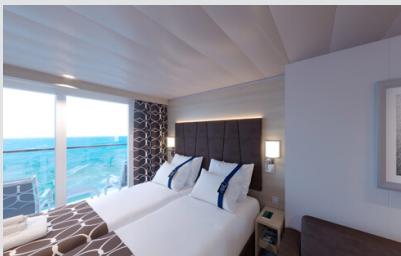

Μπαλκόνι Aurea κατάστρωμα 10-16 - BA
Η Καμπίνα με μπαλκόνι Deluxe Fantastica BR4, βρίσκεται στο 10- 16ο κατάστρωμα, έχει χωρητικότητα περίπου 17 τ.μ. και περιλαμβάνει μπαλκόνι περίπου 3 - 8τ.μ., δύο μονά κρεβάτια τα οποία κατόπιν αιτήματος μπορούν να μετατραπούν σε ένα διπλό. Επιπλέον περιλαμβάνει ευρύχωρη ντουλάπα, μπάνιο με ντουζιέρα ή μπανιέρα, καθιστικό με καναπέ, στεγνωτήρα μαλλιών, τηλεόραση, τηλέφωνο, Wi-Fi με χρέωση, μίνι μπαρ, χρηματοκιβώτιο και κλιματισμό.