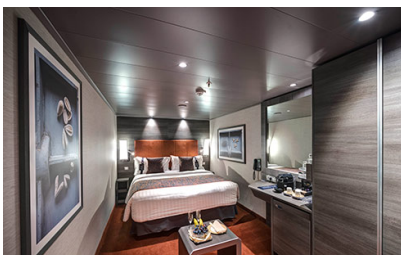

Σουίτα Εσωτερική MSC Yacht Club κατάστρωμα 14-16 - YIN
Η Εσωτερική Yacht Club Σουίτα YIN, βρίσκεται στο 14ο - 16ο κατάστρωμα, έχει χωρητικότητα 15 τ.μ. και περιλαμβάνει δύο μονά κρεβάτια τα οποία κατόπιν αιτήματος μπορούν να μετατραπούν σε ένα διπλό. Επιπλέον περιλαμβάνει ευρύχωρη ντουλάπα, καθιστικό με καναπέ, μπάνιο με ντουζιέρα ή μπανιέρα, στεγνωτήρα μαλλιών, τηλεόραση, Wi-Fi, τηλέφωνο, μίνι μπαρ, χρηματοκιβώτιο και κλιματισμό.