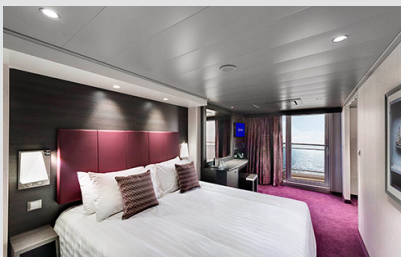

Μπαλκόνι Deluxe Fantastica κατάστρωμα 8-10 - BR1

Η Καμπίνα με μπαλκόνι Deluxe Fantastica BR1, βρίσκεται στο 8ο - 10ο κατάστρωμα, έχει χωρητικότητα περίπου 17 τ.μ. και περιλαμβάνει μπαλκόνι περίπου 6-8 τ.μ., δύο μονά κρεβάτια τα οποία κατόπιν αιτήματος μπορούν να μετατραπούν σε ένα διπλό. Επιπλέον περιλαμβάνει ευρύχωρη ντουλάπα, μπάνιο με ντουζιέρα ή μπανιέρα, καθιστικό με καναπέ, στεγνωτήρα μαλλιών, τηλεόραση, τηλέφωνο, Wi-Fi με χρέωση, μίνι μπαρ, χρηματοκιβώτιο και κλιματισμό.