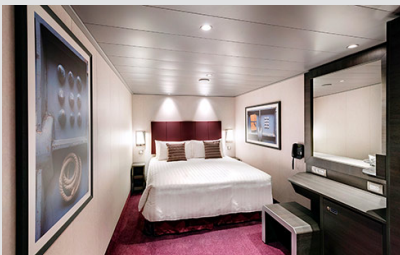

### Εσωτερική Bella Guaranteed - IB

Η Εσωτερική Καμπίνα Bella Guarantee IB, περιλαμβάνει δύο μονά κρεβάτια τα οποία κατόπιν αιτήματος μπορούν να μετατραπούν σε ένα διπλό. Επιπλέον περιλαμβάνει ευρύχωρη ντουλάπα, αναπαυτική πολυθρόνα, μπάνιο με ντουζιέρα, στεγνωτήρα μαλλιών, τηλεόραση, τηλέφωνο, Wi-Fi με χρέωση, μίνι μπαρ, χρηματοκιβώτιο και κλιματισμό.