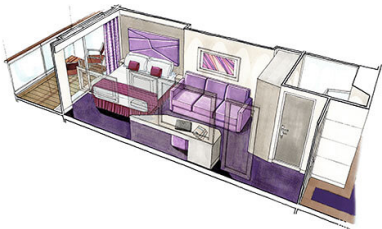

Εσωτερική Bella Guaranteed - IB

Η Εσωτερική Καμπίνα Bella Guarantee IB, έχει χωρητικότητα 14-28 τ.μ. και περιλαμβάνει δύο μονά κρεβάτια τα οποία κατόπιν αιτήματος μπορούν να μετατραπούν σε ένα διπλό. Επιπλέον περιλαμβάνει ευρύχωρη ντουλάπα, αναπαυτική πολυθρόνα, μπάνιο με ντουζιέρα, νιπτήρα, στεγνωτήρα μαλλιών, τηλεόραση, τηλέφωνο, Wi-Fi με χρέωση, μίνι μπαρ, χρηματοκιβώτιο και κλιματισμό.

Εξωτερική Bella Guaranteed - OB
Η Εξωτερική Καμπίνα Bella Guarantee OB, βρίσκεται στο 5ο κατάστρωμα έχει χωρητικότητα 17 τ.μ. και περιλαμβάνει δύο μονά κρεβάτια τα οποία κατόπιν αιτήματος μπορούν να μετατραπούν σε ένα διπλό. Επιπλέον περιλαμβάνει ευρύχωρη ντουλάπα, αναπαυτική πολυθρόνα, μπάνιο με ντουζιέρα, νιπτήρα, στεγνωτήρα μαλλιών, τηλεόραση, τηλέφωνο, Wi-Fi με χρέωση, μίνι μπαρ, χρηματοκιβώτιο και κλιματισμό.

Μπαλκόνι Bella Guaranteed - BB

Η Καμπίνα με μπαλκόνι Bella Guarantee BB, έχει χωρητικότητα 16-17 τ.μ. και το μπαλκόνι έχει χωρητικότητα 5-9 τ.μ. έχει δύο μονά κρεβάτια τα οποία κατόπιν αιτήματος μπορούν να μετατραπούν σε ένα διπλό. Επιπλέον περιλαμβάνει ευρύχωρη ντουλάπα, καθιστικό με καναπέ, μπάνιο με ντουζιέρα, νιπτήρα, στεγνωτήρα μαλλιών, τηλεόραση, τηλέφωνο, Wi-Fi με χρέωση, μίνι μπαρ, χρηματοκιβώτιο, κλιματισμό και μπαλκόνι.