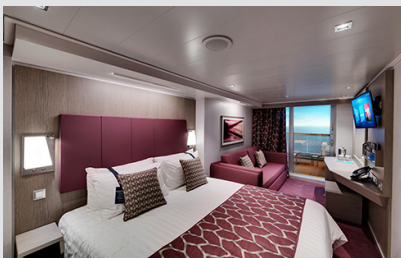

Μπαλκόνι Deluxe Fantastica κατάστρωμα 15 - BR4
Η Καμπίνα με μπαλκόνι Deluxe Fantastica BR4, βρίσκεται στο 15ο κατάστρωμα, έχει χωρητικότητα περίπου 17 τ.μ. και περιλαμβάνει μπαλκόνι περίπου 5-6 τ.μ., δύο μονά κρεβάτια τα οποία κατόπιν αιτήματος μπορούν να μετατραπούν σε ένα διπλό. Επιπλέον περιλαμβάνει ευρύχωρη ντουλάπα, μπάνιο με ντουζιέρα ή μπανιέρα, νιπτήρα, καθιστικό με καναπέ, στεγνωτήρα μαλλιών, τηλεόραση, τηλέφωνο, Wi-Fi με χρέωση, μίνι μπαρ, χρηματοκιβώτιο και κλιματισμό.