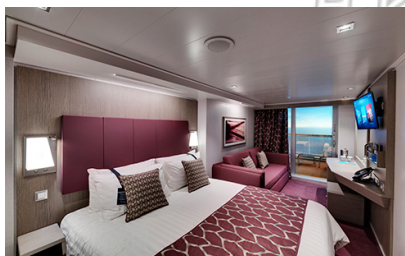

Μπαλκόνι Deluxe Fantastica κατάστρωμα 9-10 - BR1

Η Καμπίνα με μπαλκόνι Deluxe Fantastica BR1, βρίσκεται στο 9ο - 10ο κατάστρωμα, έχει χωρητικότητα περίπου 16-17 τ.μ. και περιλαμβάνει μπαλκόνι περίπου 5-9 τ.μ., δύο μονά κρεβάτια τα οποία κατόπιν αιτήματος μπορούν να μετατραπούν σε ένα διπλό. Επιπλέον περιλαμβάνει ευρύχωρη ντουλάπα, μπάνιο με ντουζιέρα ή μπανιέρα, νιπτήρα, καθιστικό με καναπέ, στεγνωτήρα μαλλιών, τηλεόραση, τηλέφωνο, Wi-Fi με χρέωση, μίνι μπαρ, χρηματοκιβώτιο και κλιματισμό.