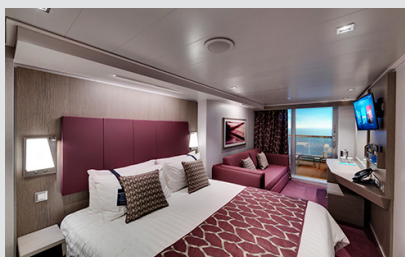

Μπαλκόνι Bella Guaranteed - BB

Η Καμπίνα με μπαλκόνι Bella Guarantee BB, έχει χωρητικότητα 16-17 τ.μ. και το μπαλκόνι έχει χωρητικότητα 5-9 τ.μ. έχει δύο μονά κρεβάτια τα οποία κατόπιν αιτήματος μπορούν να μετατραπούν σε ένα διπλό. Επιπλέον περιλαμβάνει ευρύχωρη ντουλάπα, καθιστικό με καναπέ, μπάνιο με ντουζιέρα, νιπτήρα, στεγνωτήρα μαλλιών, τηλεόραση, τηλέφωνο, Wi-Fi με χρέωση, μίνι μπαρ, χρηματοκιβώτιο, κλιματισμό και μπαλκόνι.