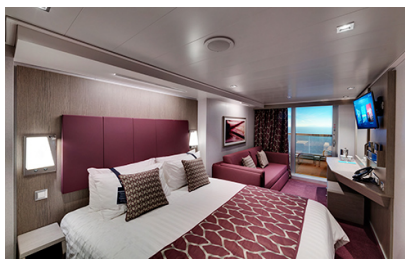

Μπαλκόνι Aurea κατάστρωμα 9 - BA
Η Καμπίνα με Μπαλκόνι Aurea BA, βρίσκεται στο 9ο – 15ο κατάστρωμα, έχει χωρητικότητα 17 τ.μ. και περιλαμβάνει μπαλκόνι περίπου 5-9 τ.μ. δύο μονά κρεβάτια τα οποία κατόπιν αιτήματος μπορούν να μετατραπούν σε ένα διπλό. Επιπλέον περιλαμβάνει ευρύχωρη ντουλάπα, καθιστικό με καναπέ, μπάνιο με ντουζιέρα ή μπανιέρα, νιπτήρα στεγνωτήρα μαλλιών, τηλεόραση, τηλέφωνο, Wi-Fi με χρέωση, μίνι μπαρ, χρηματοκιβώτιο, κλιματισμό και μπαλκόνι.