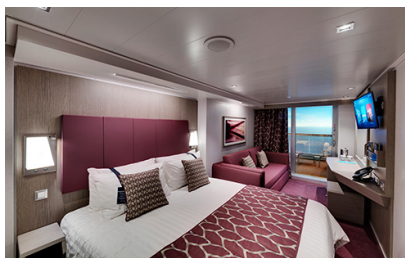

Μπαλκόνι Aurea κατάστρωμα 9 - BA
Η Καμπίνα με Μπαλκόνι Aurea BA, βρίσκεται στο 9ο – 15ο κατάστρωμα, έχει χωρητικότητα 17 τ.μ. και περιλαμβάνει μπαλκόνι περίπου 5-9 τ.μ. δύο μονά κρεβάτια τα οποία κατόπιν αιτήματος μπορούν να μετατραπούν σε ένα διπλό. Επιπλέον περιλαμβάνει ευρύχωρη ντουλάπα, καθιστικό με καναπέ, μπάνιο με ντουζιέρα ή μπανιέρα, νιπτήρα στεγνωτήρα μαλλιών, τηλεόραση, τηλέφωνο, Wi-Fi με χρέωση, μίνι μπαρ, χρηματοκιβώτιο, κλιματισμό και μπαλκόνι.