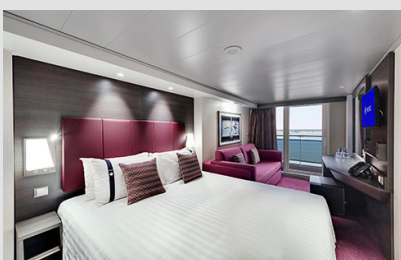

Μπαλκόνι Premium Fantastica κατάστρωμα 10 - BL1
Η Καμπίνα με Μπαλκόνι Premium Fantastica BL1, βρίσκεται στο 10ο κατάστρωμα, έχει χωρητικότητα 22 τ.μ. και περιλαμβάνει μπαλκόνι περίπου 4 τ.μ. δύο μονά κρεβάτια τα οποία κατόπιν αιτήματος μπορούν να μετατραπούν σε ένα διπλό. Επιπλέον περιλαμβάνει ευρύχωρη ντουλάπα, καθιστικό με καναπέ, μπάνιο με ντουζιέρα ή μπανιέρα, στεγνωτήρα μαλλιών, τηλεόραση, τηλέφωνο, Wi-Fi με χρέωση, μίνι μπαρ, χρηματοκιβώτιο, κλιματισμό και μπαλκόνι.