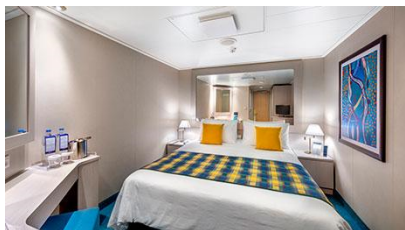

MSC Lirica

Το κρουαζιερόπλοιο MSC Lirica υπόσχεται μια ξεχωριστή εμπειρία κρουαζιέρας! Η κομψότητα, η άνεση κι η φιλοξενία συναντιούνται στο κρουαζιερόπλοιο.

Το ανακαινισμένο κρουαζιερόπλοιο MSC Lirica διακρίνεται για την πολυτέλειά του. Διαθέτει τεράστιους άνετους χώρους και πανύψηλα παράθυρα. Θα βρεις ακόμα gourmet εστιατόρια με μεσογειακές γεύσεις, όπως το βασιλικό La Bussola Restaurant, αλλά και το κρυστάλλινο Kaito sushi bar και το κατακόκκινο Jia Yao με γεύσεις από την Ιαπωνία και την Κίνα. Θα πιείς μπύρα στη Lord Nelson Pub ή στο πολυτελέστατο The Beverly Hills Bar. Οι μικροί μας φίλοι θα χαρούν με τους ειδικά διαμορφωμένους γι' αυτά χώρους, όπως το Juniorsclub ή το Teensclub.

Οι Καμπίνες

Εσωτερική Bella - IB

Η Εσωτερική Καμπίνα Bella Guarantee IB, έχει χωρητικότητα περίπου 13 τ.μ. και περιλαμβάνει δύο μονά κρεβάτια ή ένα διπλό κατόπιν αιτήματος, αναπαυτική πολυθρόνα, ευρύχωρη ντουλάπα, μπάνιο με ντουζιέρα, νιπτήρα, στεγνωτήρα μαλλιών, τηλεόραση, τηλέφωνο, Wi-Fi με χρέωση, μίνι μπαρ, χρηματοκιβώτιο και κλιματισμό.

Εξωτερική Bella Guaranteed - OB
Η Εξωτερική Καμπίνα Bella Guarantee OB, έχει χωρητικότητα περίπου 13-22 τ.μ. και περιλαμβάνει δύο μονά κρεβάτια ή ένα διπλό κατόπιν αιτήματος, αναπαυτική πολυθρόνα, ευρύχωρη ντουλάπα, μπάνιο με ντουζιέρα, στεγνωτήρα μαλλιών, τηλεόραση, τηλέφωνο, Wi-Fi με χρέωση, μίνι μπαρ, χρηματοκιβώτιο και κλιματισμό.