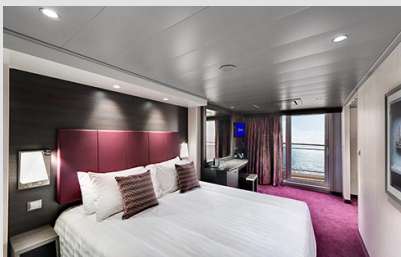

### Μπαλκόνι Bella Guaranteed - BB

Η Καμπίνα με μπαλκόνι Bella Guarantee BB, έχει χωρητικότητα 12-17 τ.μ. και το μπαλκόνι έχει χωρητικότητα 4-8 τ.μ. έχει δύο μονά κρεβάτια τα οποία κατόπιν αιτήματος μπορούν να μετατραπούν σε ένα διπλό. Επιπλέον περιλαμβάνει ευρύχωρη ντουλάπα, καθιστικό με καναπέ, μπάνιο με ντουζιέρα, στεγνωτήρα μαλλιών, τηλεόραση, τηλέφωνο, Wi-Fi με χρέωση, μίνι μπαρ, χρηματοκιβώτιο, κλιματισμό και μπαλκόνι.