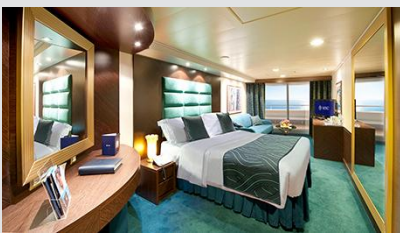

Σουίτα Premium Aurea πανοραμικό παράθυρο κατάστρωμα 9-11 - SLS

Η Σουίτα Deluxe Aurea με πανοραμικό παράθυρο SLS, βρίσκεται στο 9ο – 11ο κατάστρωμα, έχει χωρητικότητα 25-29 τ.μ. και περιλαμβάνει μεγάλο πανοραμικό παράθυρο, δύο μονά κρεβάτια τα οποία κατόπιν αιτήματος μπορούν να μετατραπούν σε ένα διπλό. Επιπλέον περιλαμβάνει ευρύχωρη ντουλάπα, καθιστικό με καναπέ, μπάνιο με μπανιέρα, νιπτήρα, στεγνωτήρα μαλλιών, τηλεόραση, τηλέφωνο, Wi-Fi με χρέωση, μίνι μπαρ, χρηματοκιβώτιο, κλιματισμό και μπαλκόνι.