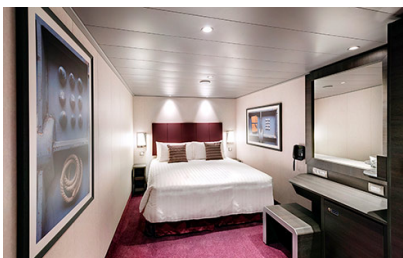

Εσωτερική Bella Guaranteed - IB

Η Εσωτερική Καμπίνα Bella Guarantee IB, περιλαμβάνει δύο μονά κρεβάτια τα οποία κατόπιν αιτήματος μπορούν να μετατραπούν σε ένα διπλό. Επιπλέον περιλαμβάνει ευρύχωρη ντουλάπα, αναπαυτική πολυθρόνα, μπάνιο με ντουζιέρα, στεγνωτήρα μαλλιών, τηλεόραση, τηλέφωνο, Wi-Fi με χρέωση, μίνι μπαρ, χρηματοκιβώτιο και κλιματισμό.