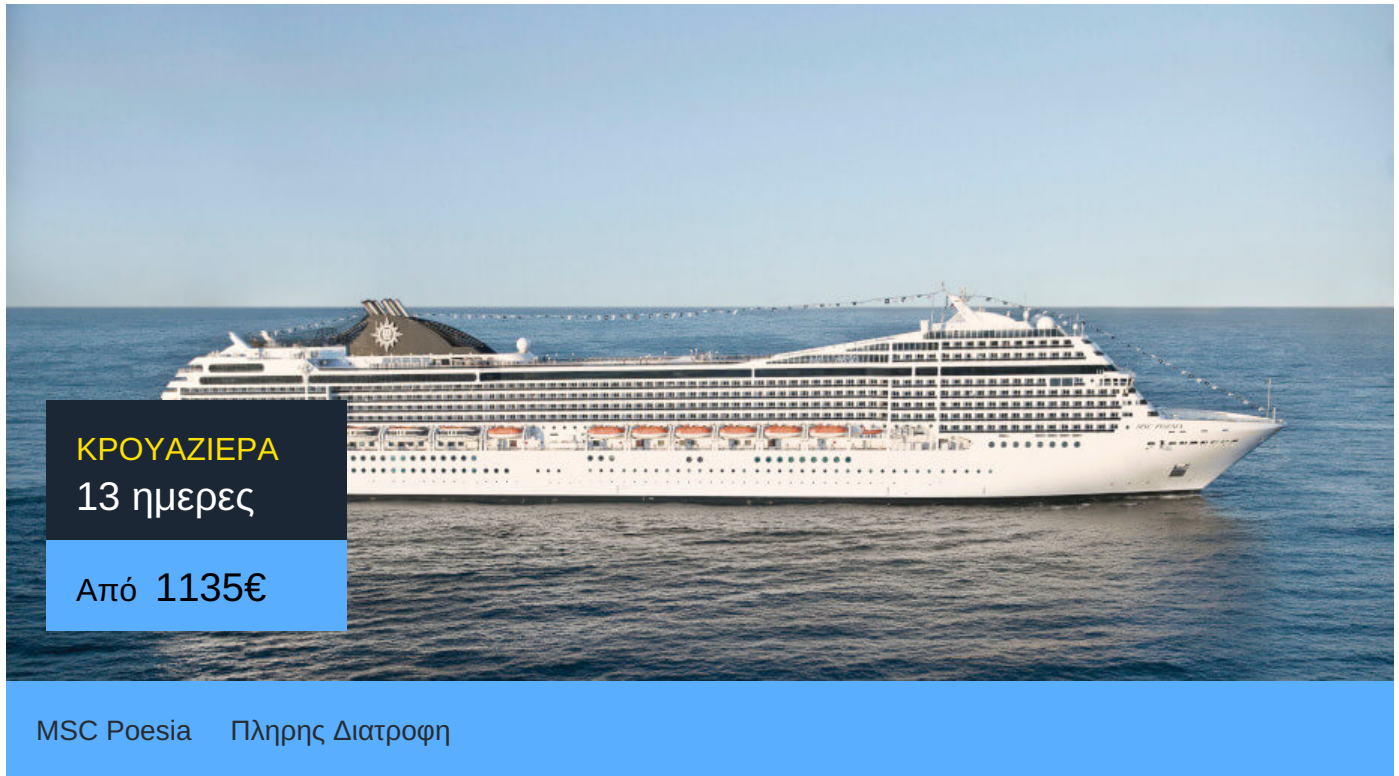

13ήμερη Κρουαζιέρα Hamburg, Rotterdam, Zeebrugge, Le Havre, Southampton, Lisbon, Cadiz, Barcelona, Marseille, Civitavecchia

ΠΛΗΡΟΦΟΡΙΕΣ