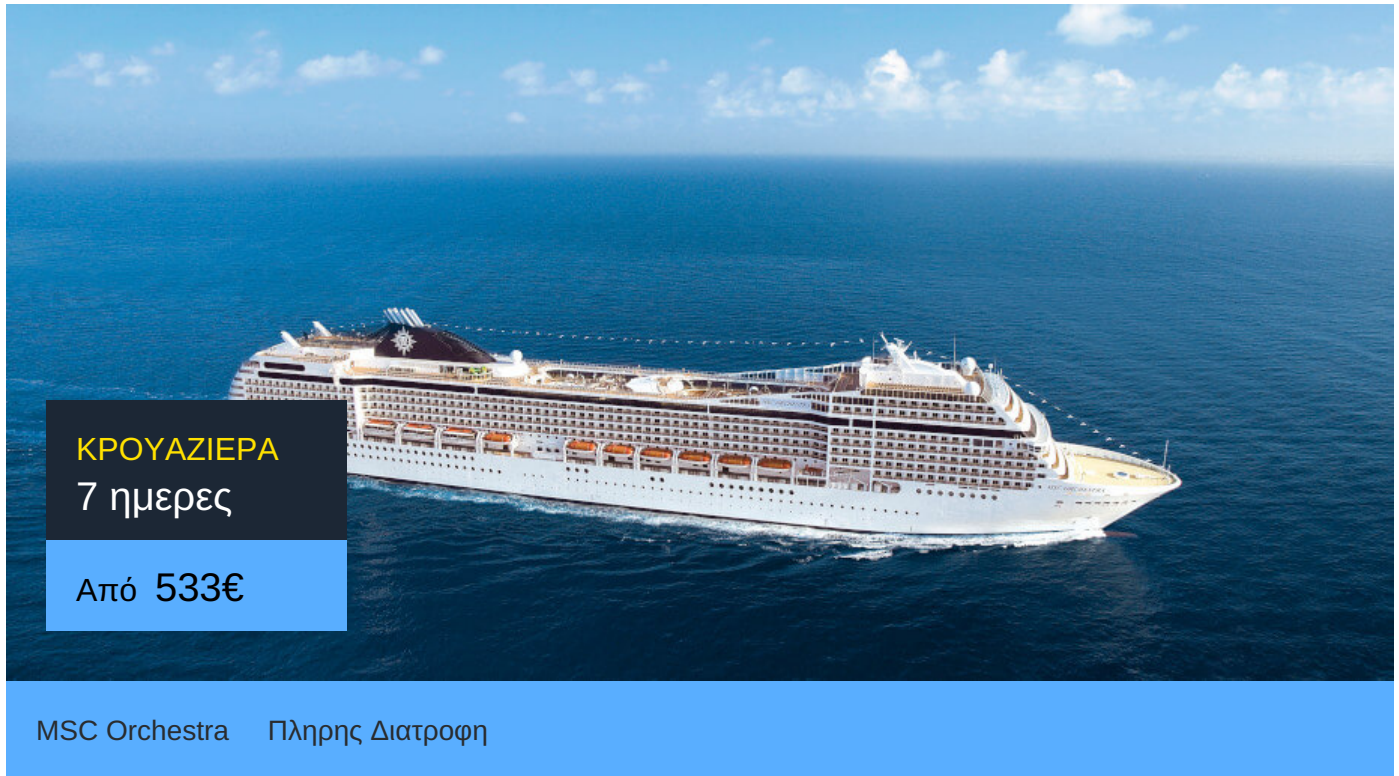

7ήμερη Κρουαζιέρα Livorno, Civitavecchia, Valencia, Barcelona, Marseille, Genoa, Livorno

ΠΛΗΡΟΦΟΡΙΕΣ