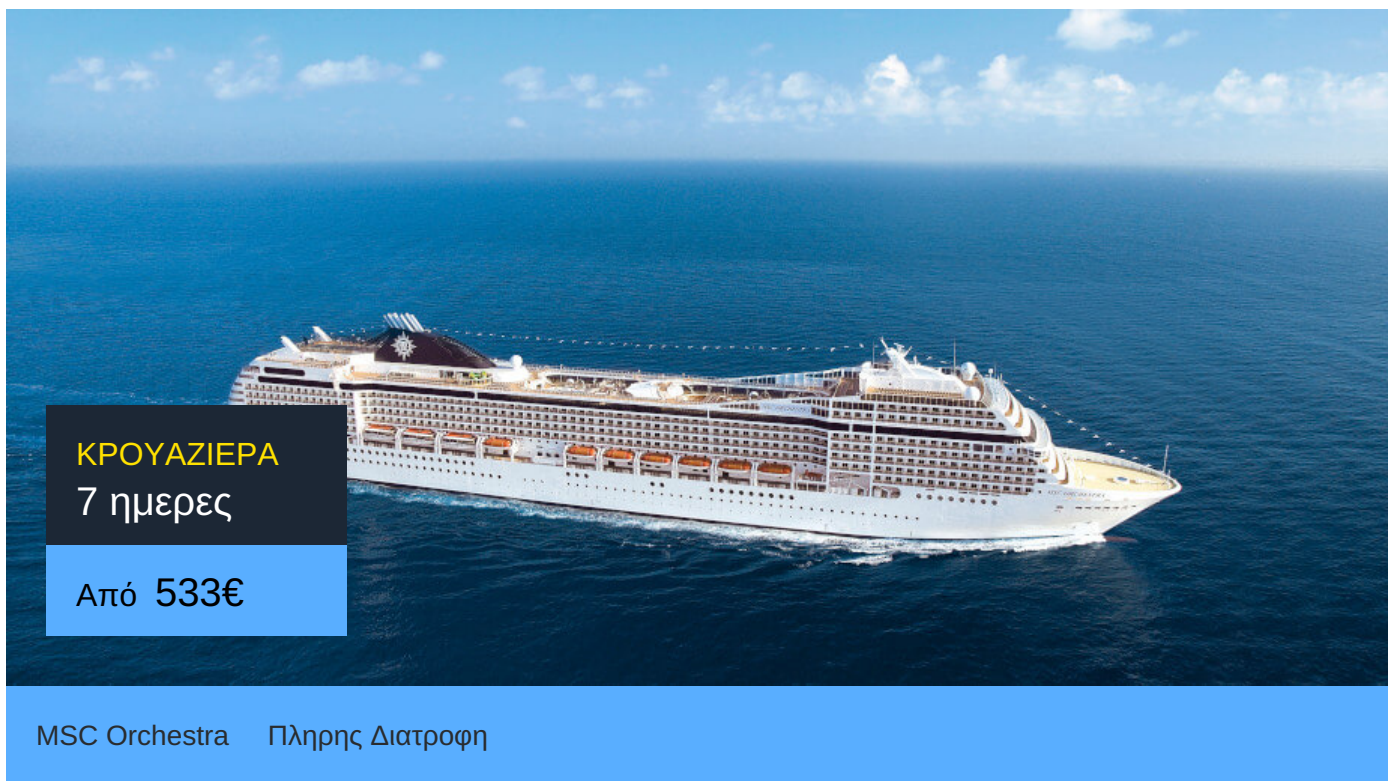

7ήμερη Κρουαζιέρα Γενοα, Livorno, Civitavecchia, Valencia, Barcelona, Marseille, Γενοα

ΠΛΗΡΟΦΟΡΙΕΣ