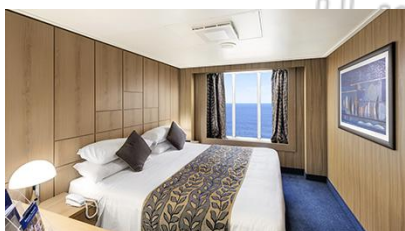

Εξωτερική Premium Fantastica κατάστρωμα 9 - OL1
Η Εξωτερική Καμπίνα Premium Fantastica OL1, βρίσκεται στο 9ο κατάστρωμα και έχει χωρητικότητα 22 τ.μ. Περιλαμβάνει δύο μονά κρεβάτια τα οποία κατόπιν αιτήματος μπορούν να μετατραπούν σε ένα διπλό. Επιπλέον περιλαμβάνει ευρύχωρη ντουλάπα, αναπαυτική πολυθρόνα, μπάνιο με ντουζιέρα, στεγνωτήρα μαλλιών, τηλεόραση, τηλέφωνο, Wi-Fi με χρέωση, μίνι μπαρ, χρηματοκιβώτιο, κλιματισμό και παράθυρο.