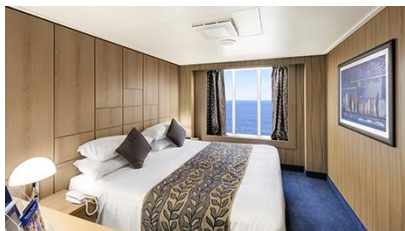

Οι Καμπίνες

Εσωτερική Bella Guaranteed - IB

Η Εσωτερική Καμπίνα Bella Guarantee IB, έχει χωρητικότητα περίπου 13 τ.μ. και περιλαμβάνει δύο μονά κρεβάτια τα οποία κατόπιν αιτήματος μπορούν να μετατραπούν σε ένα διπλό. Επιπλέον περιλαμβάνει ευρύχωρη ντουλάπα, αναπαυτική πολυθρόνα, μπάνιο με ντουζιέρα, στεγνωτήρα μαλλιών, τηλεόραση, τηλέφωνο, Wi-Fi με χρέωση, μίνι μπαρ, χρηματοκιβώτιο και κλιματισμό.

Εξωτερική Bella Guaranteed - OB
Η Εξωτερική Καμπίνα Bella Guarantee OB, έχει χωρητικότητα περίπου 13-22 τ.μ. και περιλαμβάνει δύο μονά κρεβάτια τα οποία κατόπιν αιτήματος μπορούν να μετατραπούν σε ένα διπλό. Επιπλέον περιλαμβάνει ευρύχωρη ντουλάπα, αναπαυτική πολυθρόνα, μπάνιο με ντουζιέρα, στεγνωτήρα μαλλιών, τηλεόραση, τηλέφωνο, Wi-Fi με χρέωση, μίνι μπαρ, χρηματοκιβώτιο και κλιματισμό.