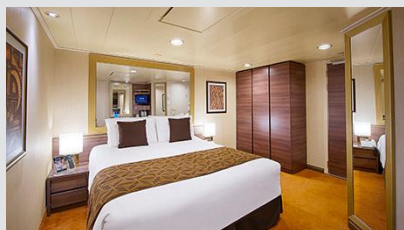

Kamekrouaziera.gr
Η κρουαζιερα στα καλύτερα της!

MSC Preziosa

Το κρουαζιερόπλοιο MSC Preziosa είναι ένα πολυτελές κρουαζιερόπλοιο της MSC. Θα ζήσεις ζωή παραμυθένια!

Το κρουαζιερόπλοιο MSC Preziosa είναι γεμάτο φως και χρώματα! Αμέσως ξεχωρίζουν η αληθινή πέτρινη piazza του κι οι σκάλες του που είναι φτιαγμένες από Swarovski. Θα βρεις την πολυτέλειά του και στα gourmet εστιατόρια του, όπως το Eataly που σερβίρει αυθεντικές συνταγές της μεσογειακής κουζίνας. Στο βραβευμένο MSC Aurea Spa θα σου φερθούν βασιλικά. Επίσης, οι μικροί μας φίλοι θα έχουν την τιμητική τους στο πολυτελές κρουαζιερόπλοιο καθώς έχουν να επιλέξουν ανάμεσα σε πολλές δραστηριότητες για παιδιά, όπως να κάνουν βουτιές στο Doremi Castle Kids Aqua Park ή στην πανύψηλη νεροτσουλήθρα, που έχει βραβευτεί ως «Best Innovation» από την Cruise International το 2013.

Οι Καμπίνες

Εσωτερική Bella Guaranteed - IB

Η Εσωτερική Καμπίνα Bella Guarantee IB, περιλαμβάνει δύο μονά κρεβάτια τα οποία κατόπιν αιτήματος μπορούν να μετατραπούν σε ένα διπλό. Επιπλέον περιλαμβάνει ευρύχωρη ντουλάπα, αναπαυτική πολυθρόνα, μπάνιο με ντουζιέρα, νιπτήρα, στεγνωτήρα μαλλιών, τηλεόραση, τηλέφωνο, Wi-Fi με χρέωση, μίνι μπαρ, χρηματοκιβώτιο και κλιματισμό.